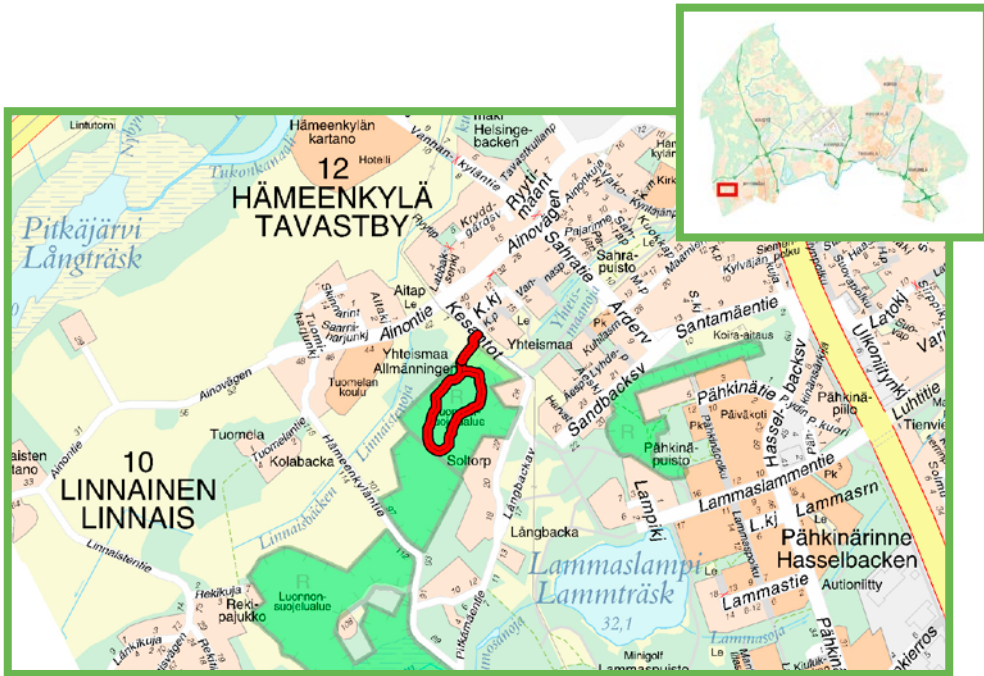

SOLTORPIN LUONTOPOLKU

PITUUS: 560 M

KÄYNTIOSOITE: KESÄNTIE, 01630 VANTAA

YLEINEN HÄTÄNUMERO: 112

KUNNOSSAPITO: 09 8392 2242 (ASIAKASPALVELU)

SOLTORPIN LUONTOPOLKU LÖYTÖRETKI METSÄÄN

SOLTORPIN LUONTOPOLKU

-  1 VINKKEJÄ METSÄN TUTKIMUSMATKAILIJOILLE
-  2 MIKÄ TÄSTÄ MENI? - METSÄN VÄEN TALO
- 
-  3 PIKKUVÄEN KATOLLA
- 
-  4 HYPPÄÄ KUIN HYPPYHÄNTÄINEN
- 
-  5 LIMASIENEN LABYRINTTI
- 
-  6 VALESKORPIONI - LIFTATEN LENTOON
- 
-  7 PUUKAUKOPUTKI
-  8 PIKKUVÄEN KERROSTALO
- 
-  9 METSÄGENERAATTORI
-  10 EVÄSKATOS
-  11 POSTILAATIKKO