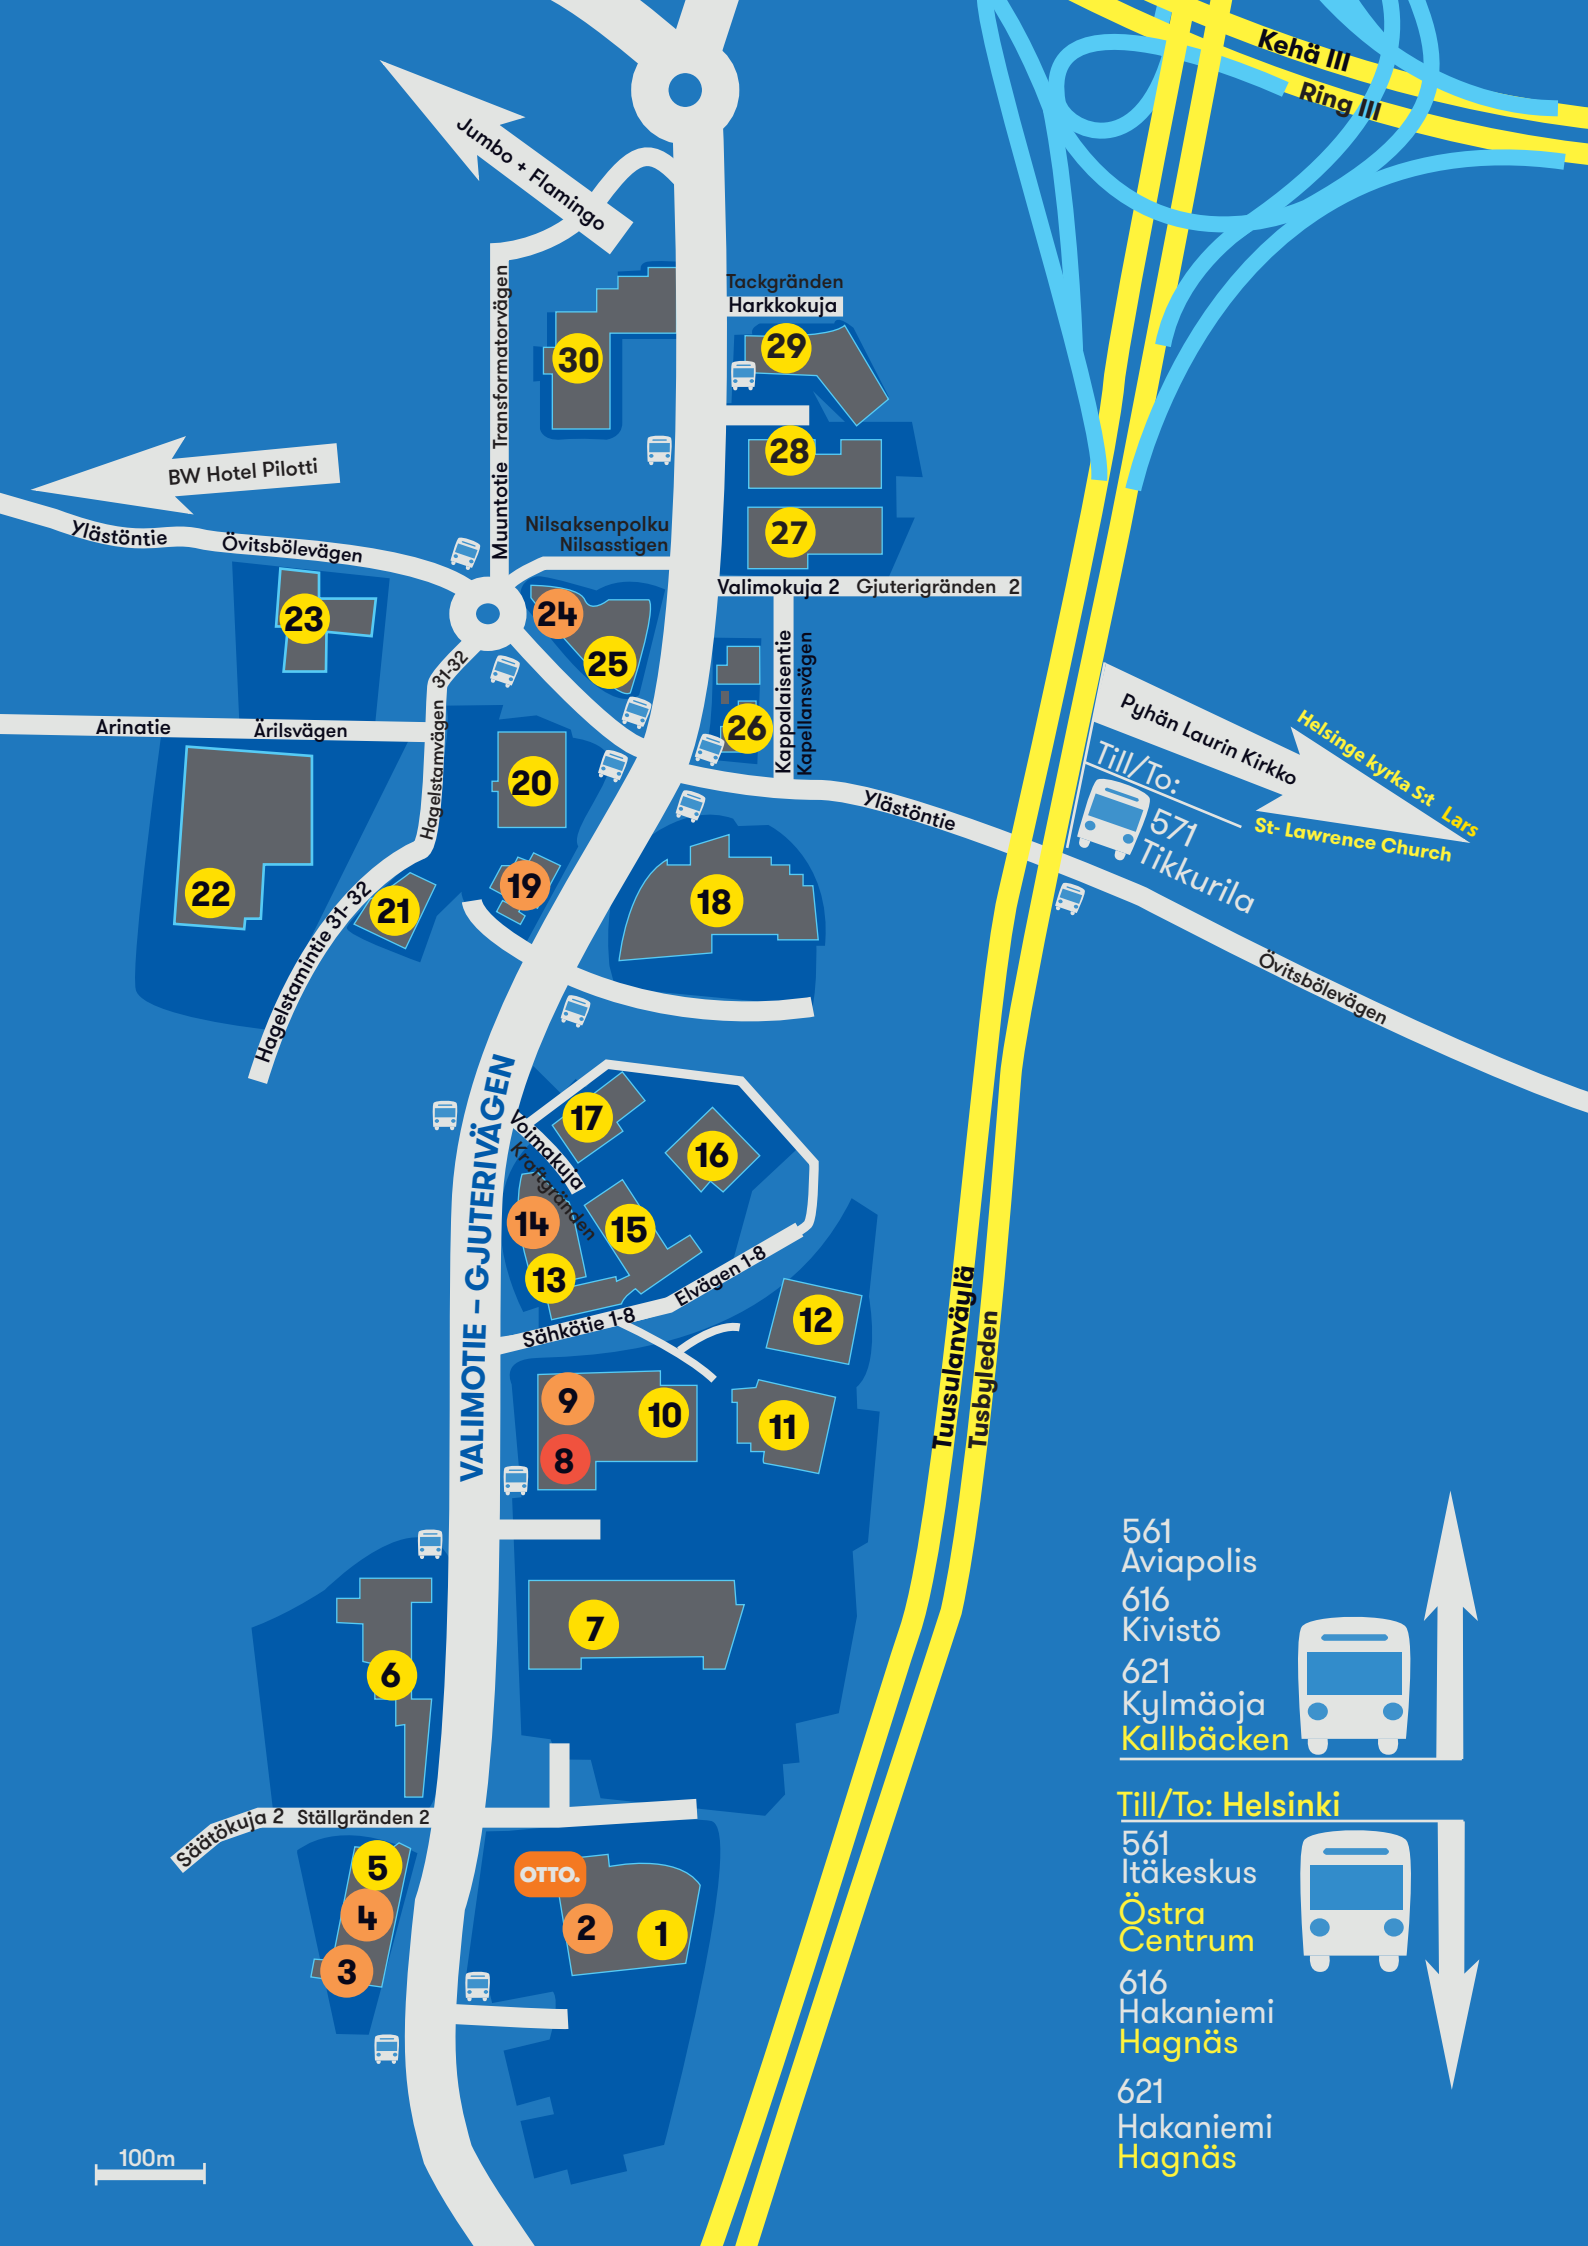

30. Valimotie 18

Tammistonportti

- Iittala Outlet
- Puustelli
- Domus
- ByggMax
- Keittiömaailma
- Netrauta.fi
- Sotka Outlet
- Jysk

8. Valimotie 13

- Sisäaktiiviteetti puisto Super Park

Ravintolat - Restauranger - Restaurants

2. Valimotie 9

- Hesburger

3-4. Säätkuja 2

- Subway
- Kotipizza

9. Valimotie 13

- Robson's

14. Sähkötie

- Kiinalainen ravintola Long City

19. Valimotie 10

- Teboil/Kotipizza/55 Burgers/Cola Fries

22. Hagelstamintie 28

- Vaasan Leipomo

24. Ylästöntie 12

- Ravintola Ju Fu

BW Hotel Pilotti

Kehä III
Ring III

Jumbo + Flamingo

Tackgränden
Harkkokuja

30
29
28
27

Nilsaksenpolku
Nilsasstigen

Valimokuja 2 Gjuterigränden 2

Ylästöntie
Övitsbölevägen

23

24