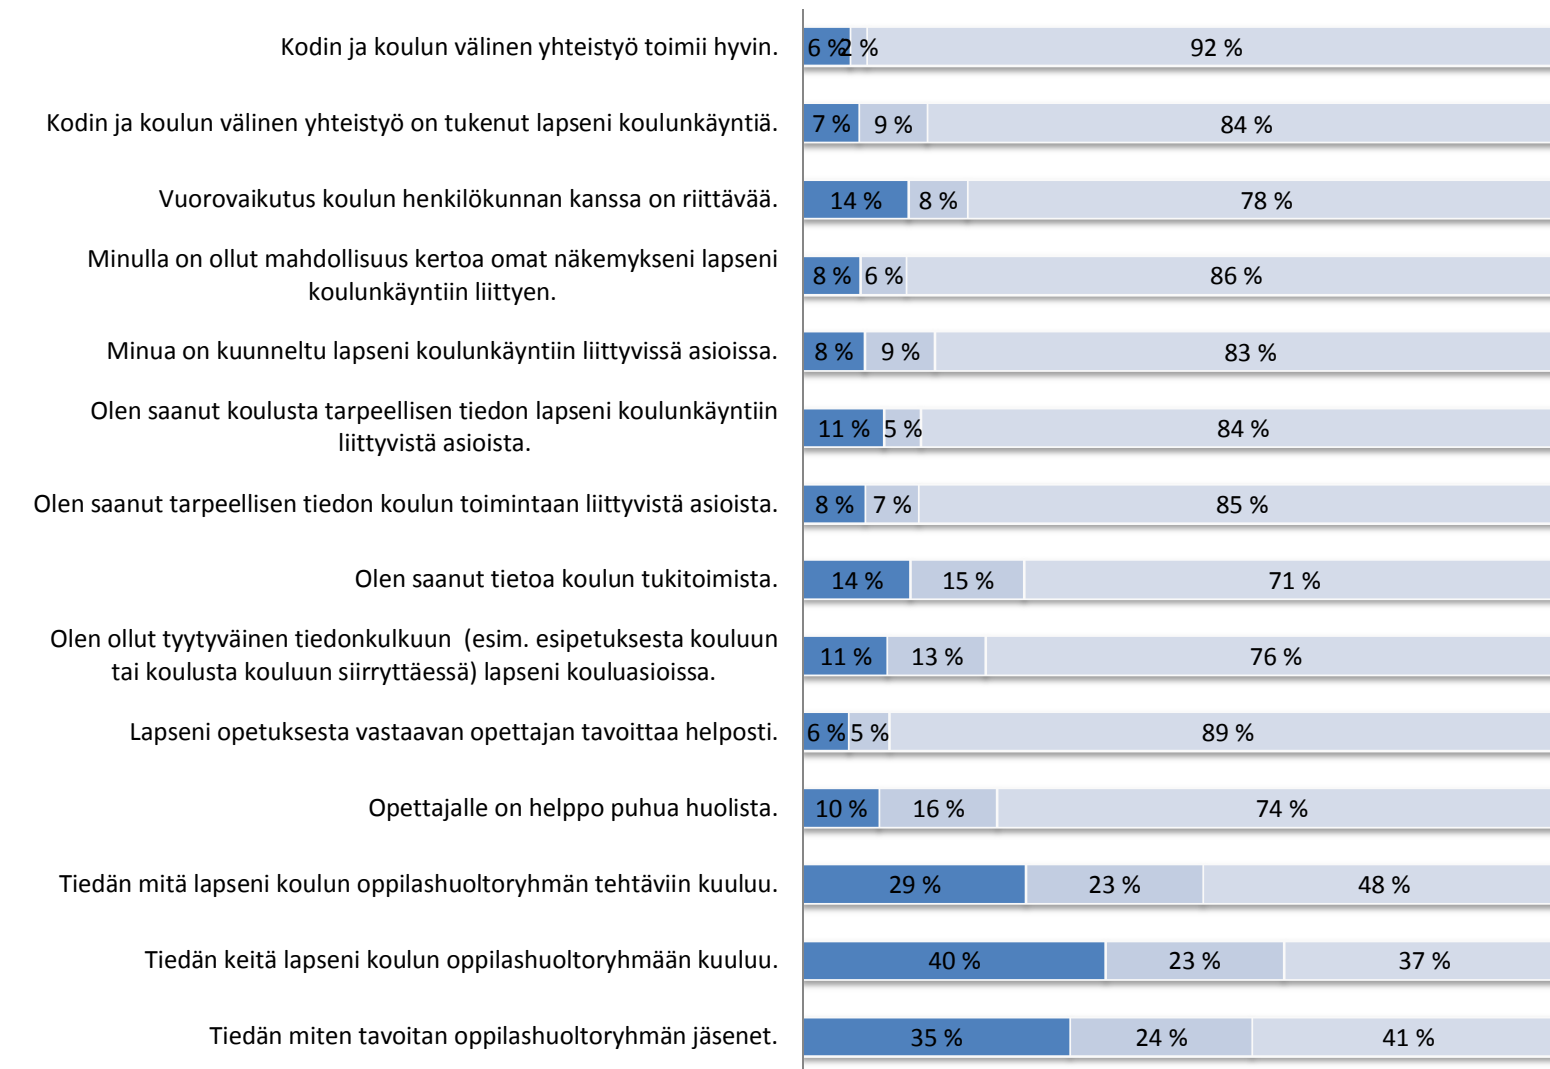

Kysely huoltajille ja oppilaille

VANTAA

Vantaa

Kysely huoltajille ja oppilaille tammikuussa 2013

- Kysely lähetettiin kaikille 20 000 oppilaan huoltajille Wilman kautta
- Kyselyyn vastasi 3400 huoltajaa
- Sekä 2500 oppilasta
- Kysely käännettiin seitsemälle kielelle (viron, venäjän, somalin, englannin, albanian ja soranin kielille suomen lisäksi)

Ohessa joitakin tuloksia on esitetty suoralla asteikon vastausjakaumalla.

Kodin ja koulun yhteistyö

■ % eri mieltä ■ % EOS ■ % samaa mieltä

Hyvinvointi ja turvallisuus

■ % eri mieltä ■ % EOS ■ % samaa mieltä