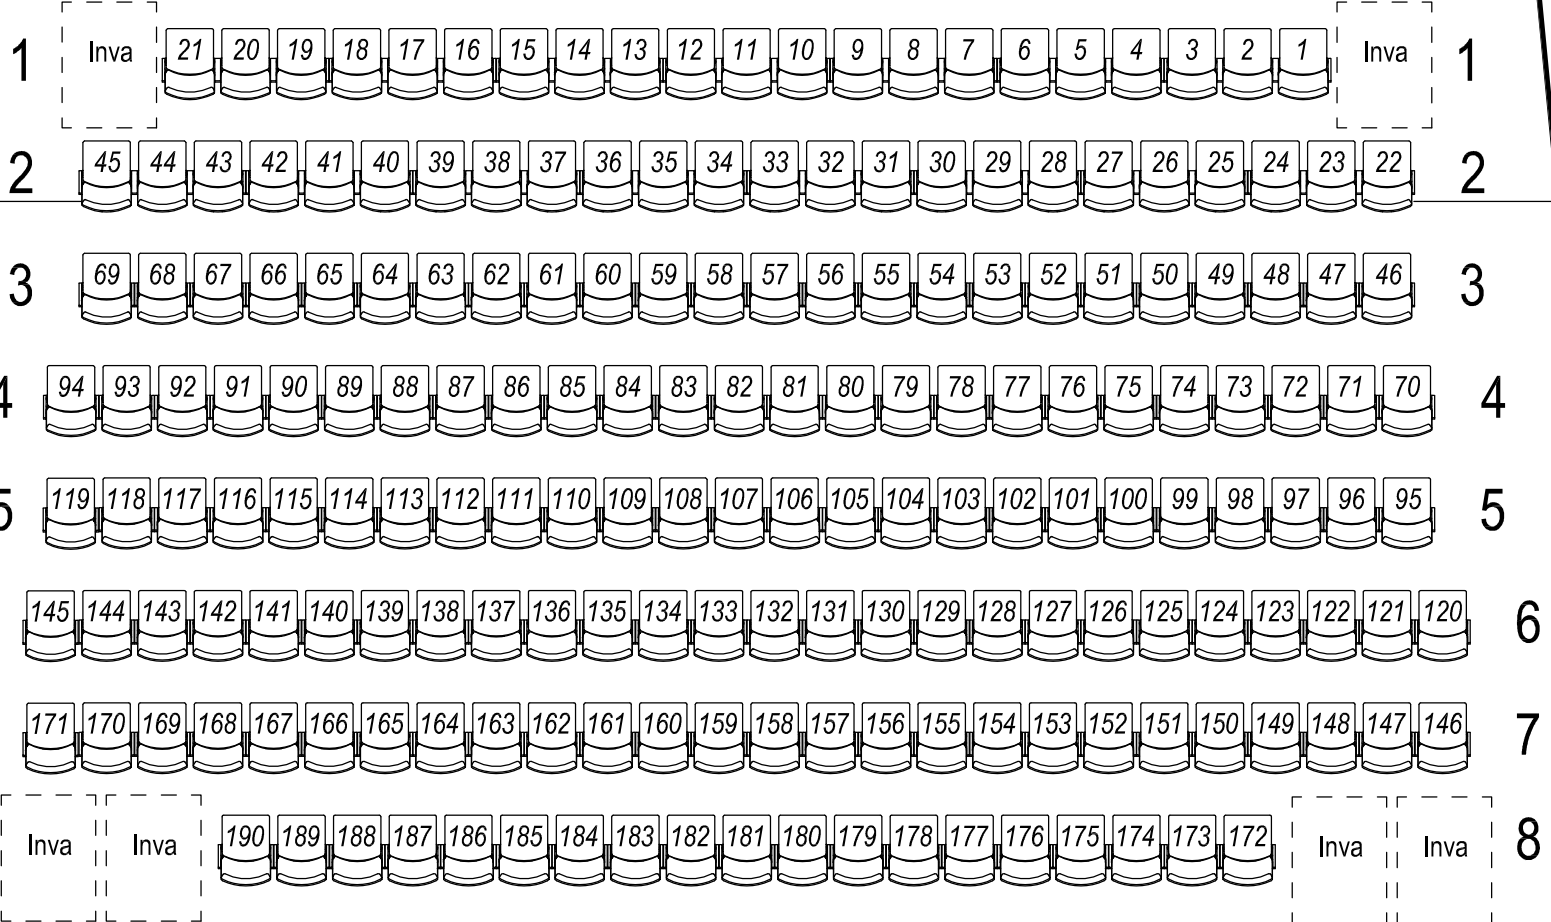

NÄYTTÄMÖ

Exit

▲
VASEN

▲
OIKEA

Exit

Konserttitalo Martinus

Istuinkartta