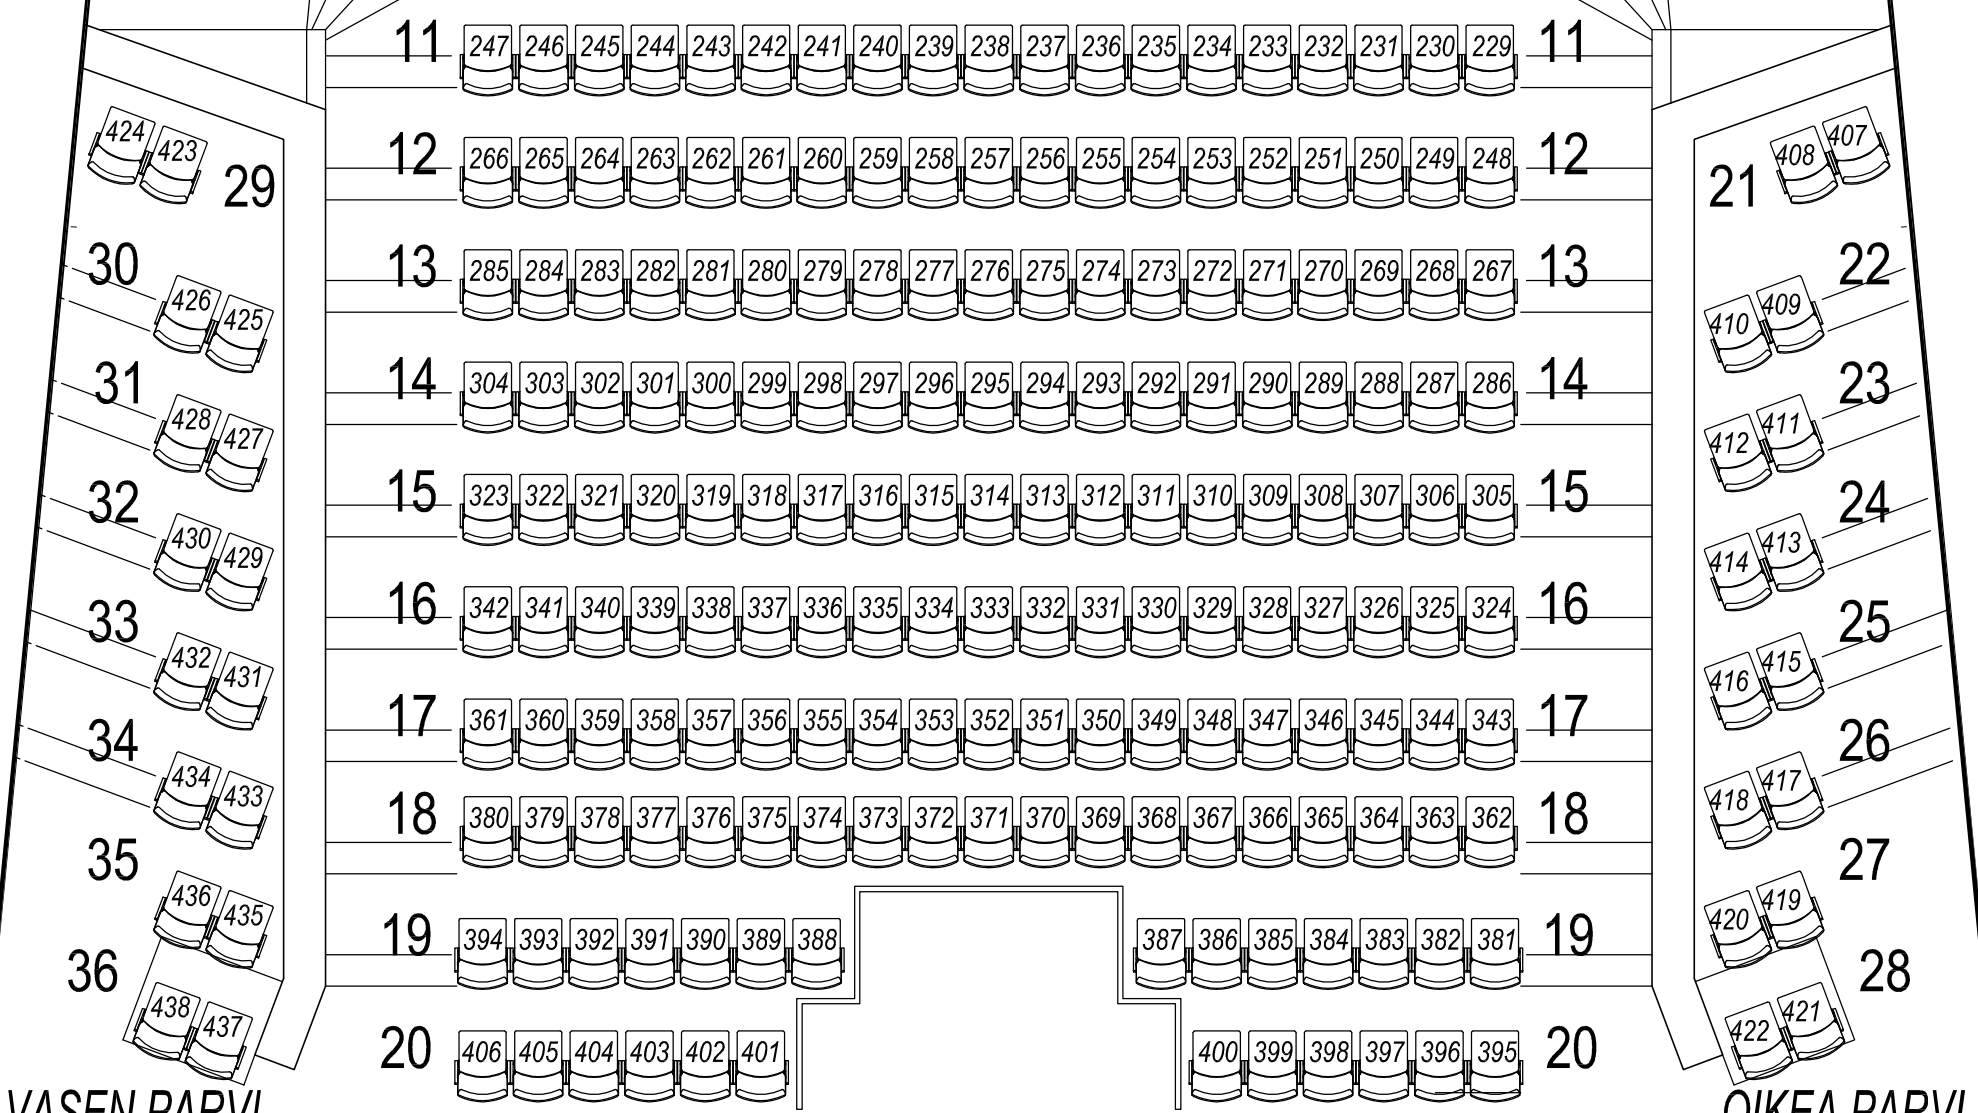

NÄYTTÄMÖ

Exit

▲
VASEN

▲
OIKEA

Exit

Konserttitalo Martinus

Istuinkartta