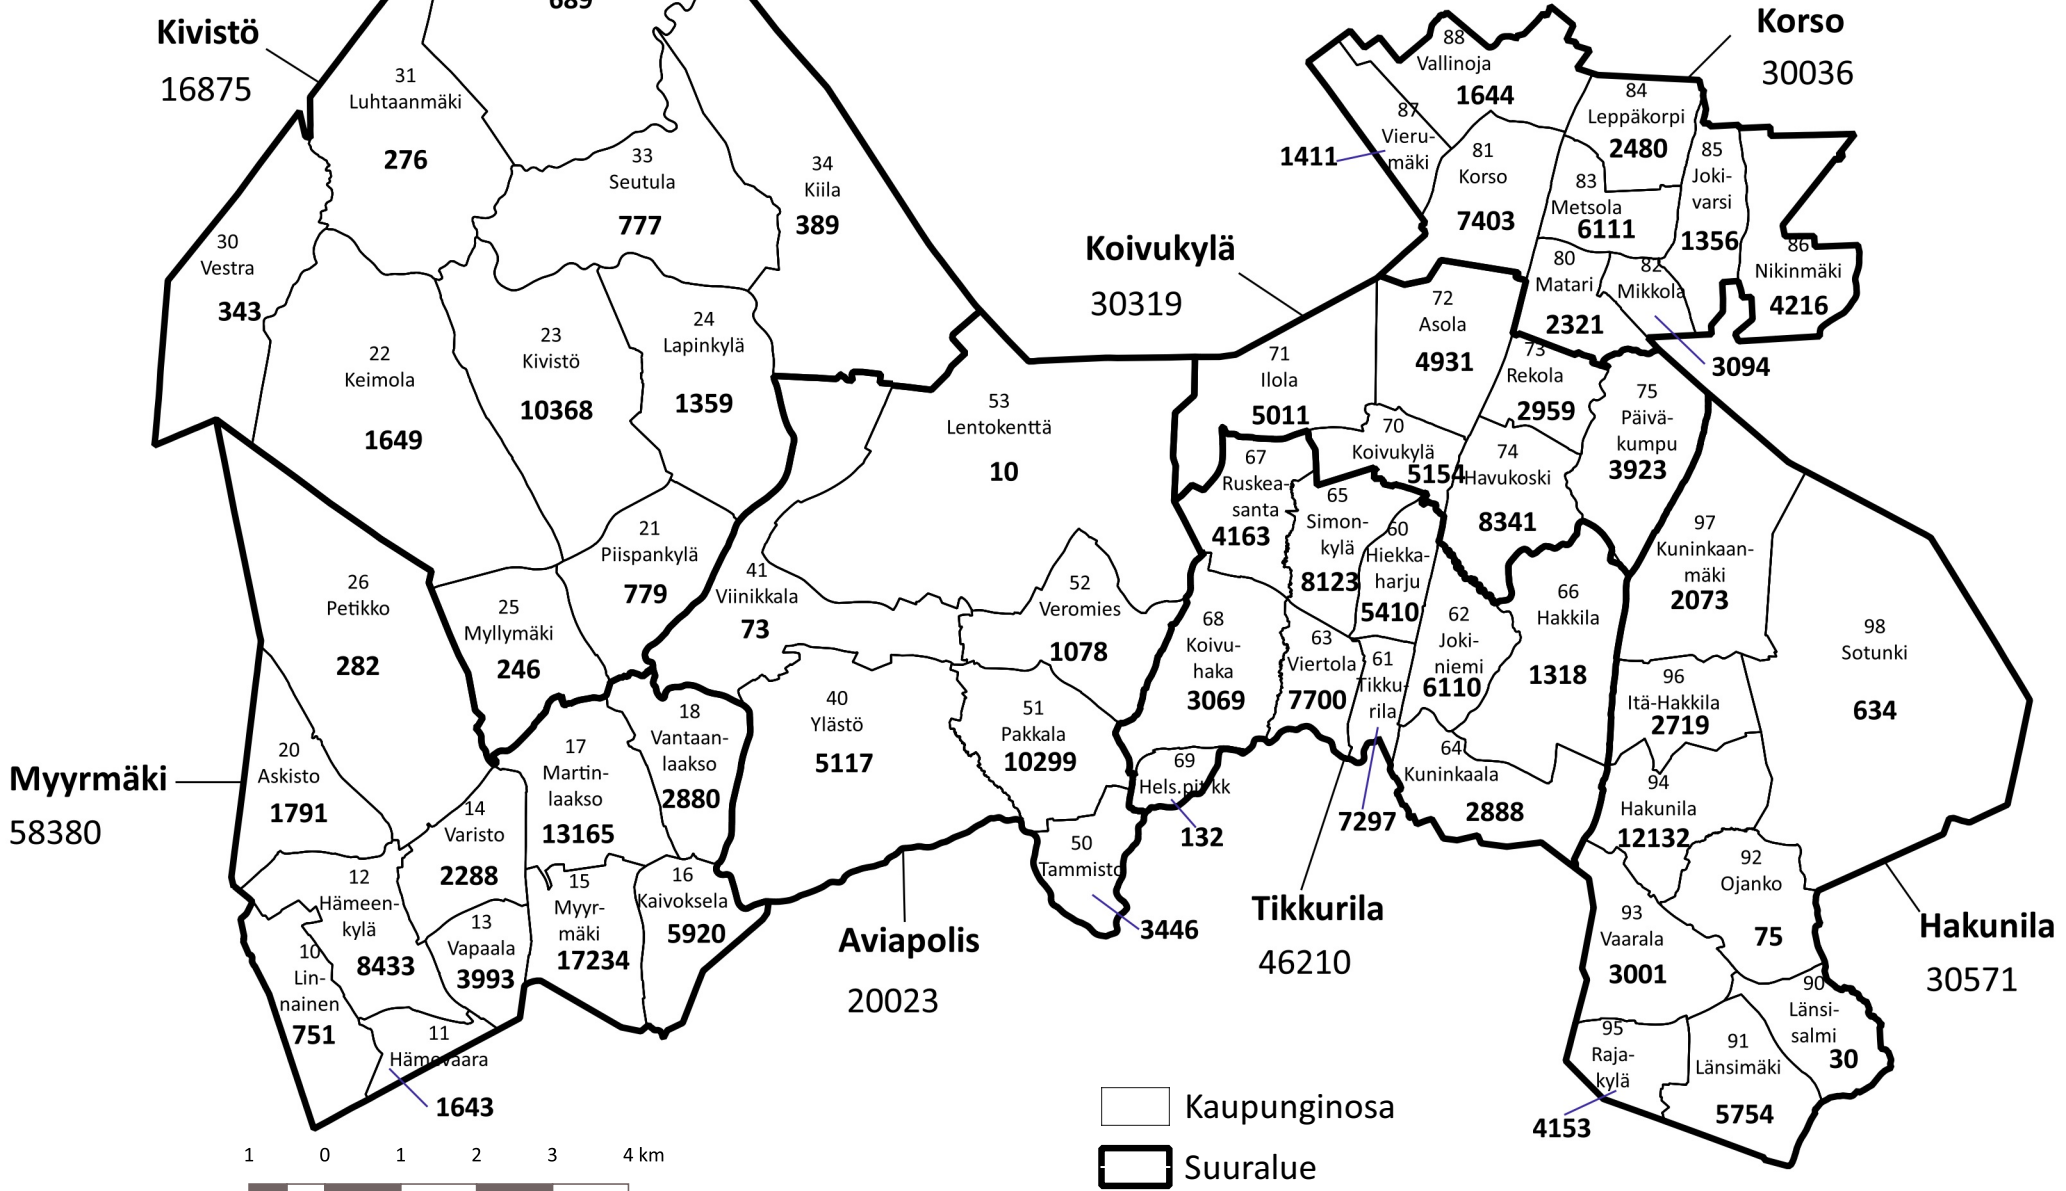

Vantaan väestö kaupunginosittain ja suuralueittain 31.12.2020

Väestö yhteensä 237 231

Kaupunginosa
 Suuralue