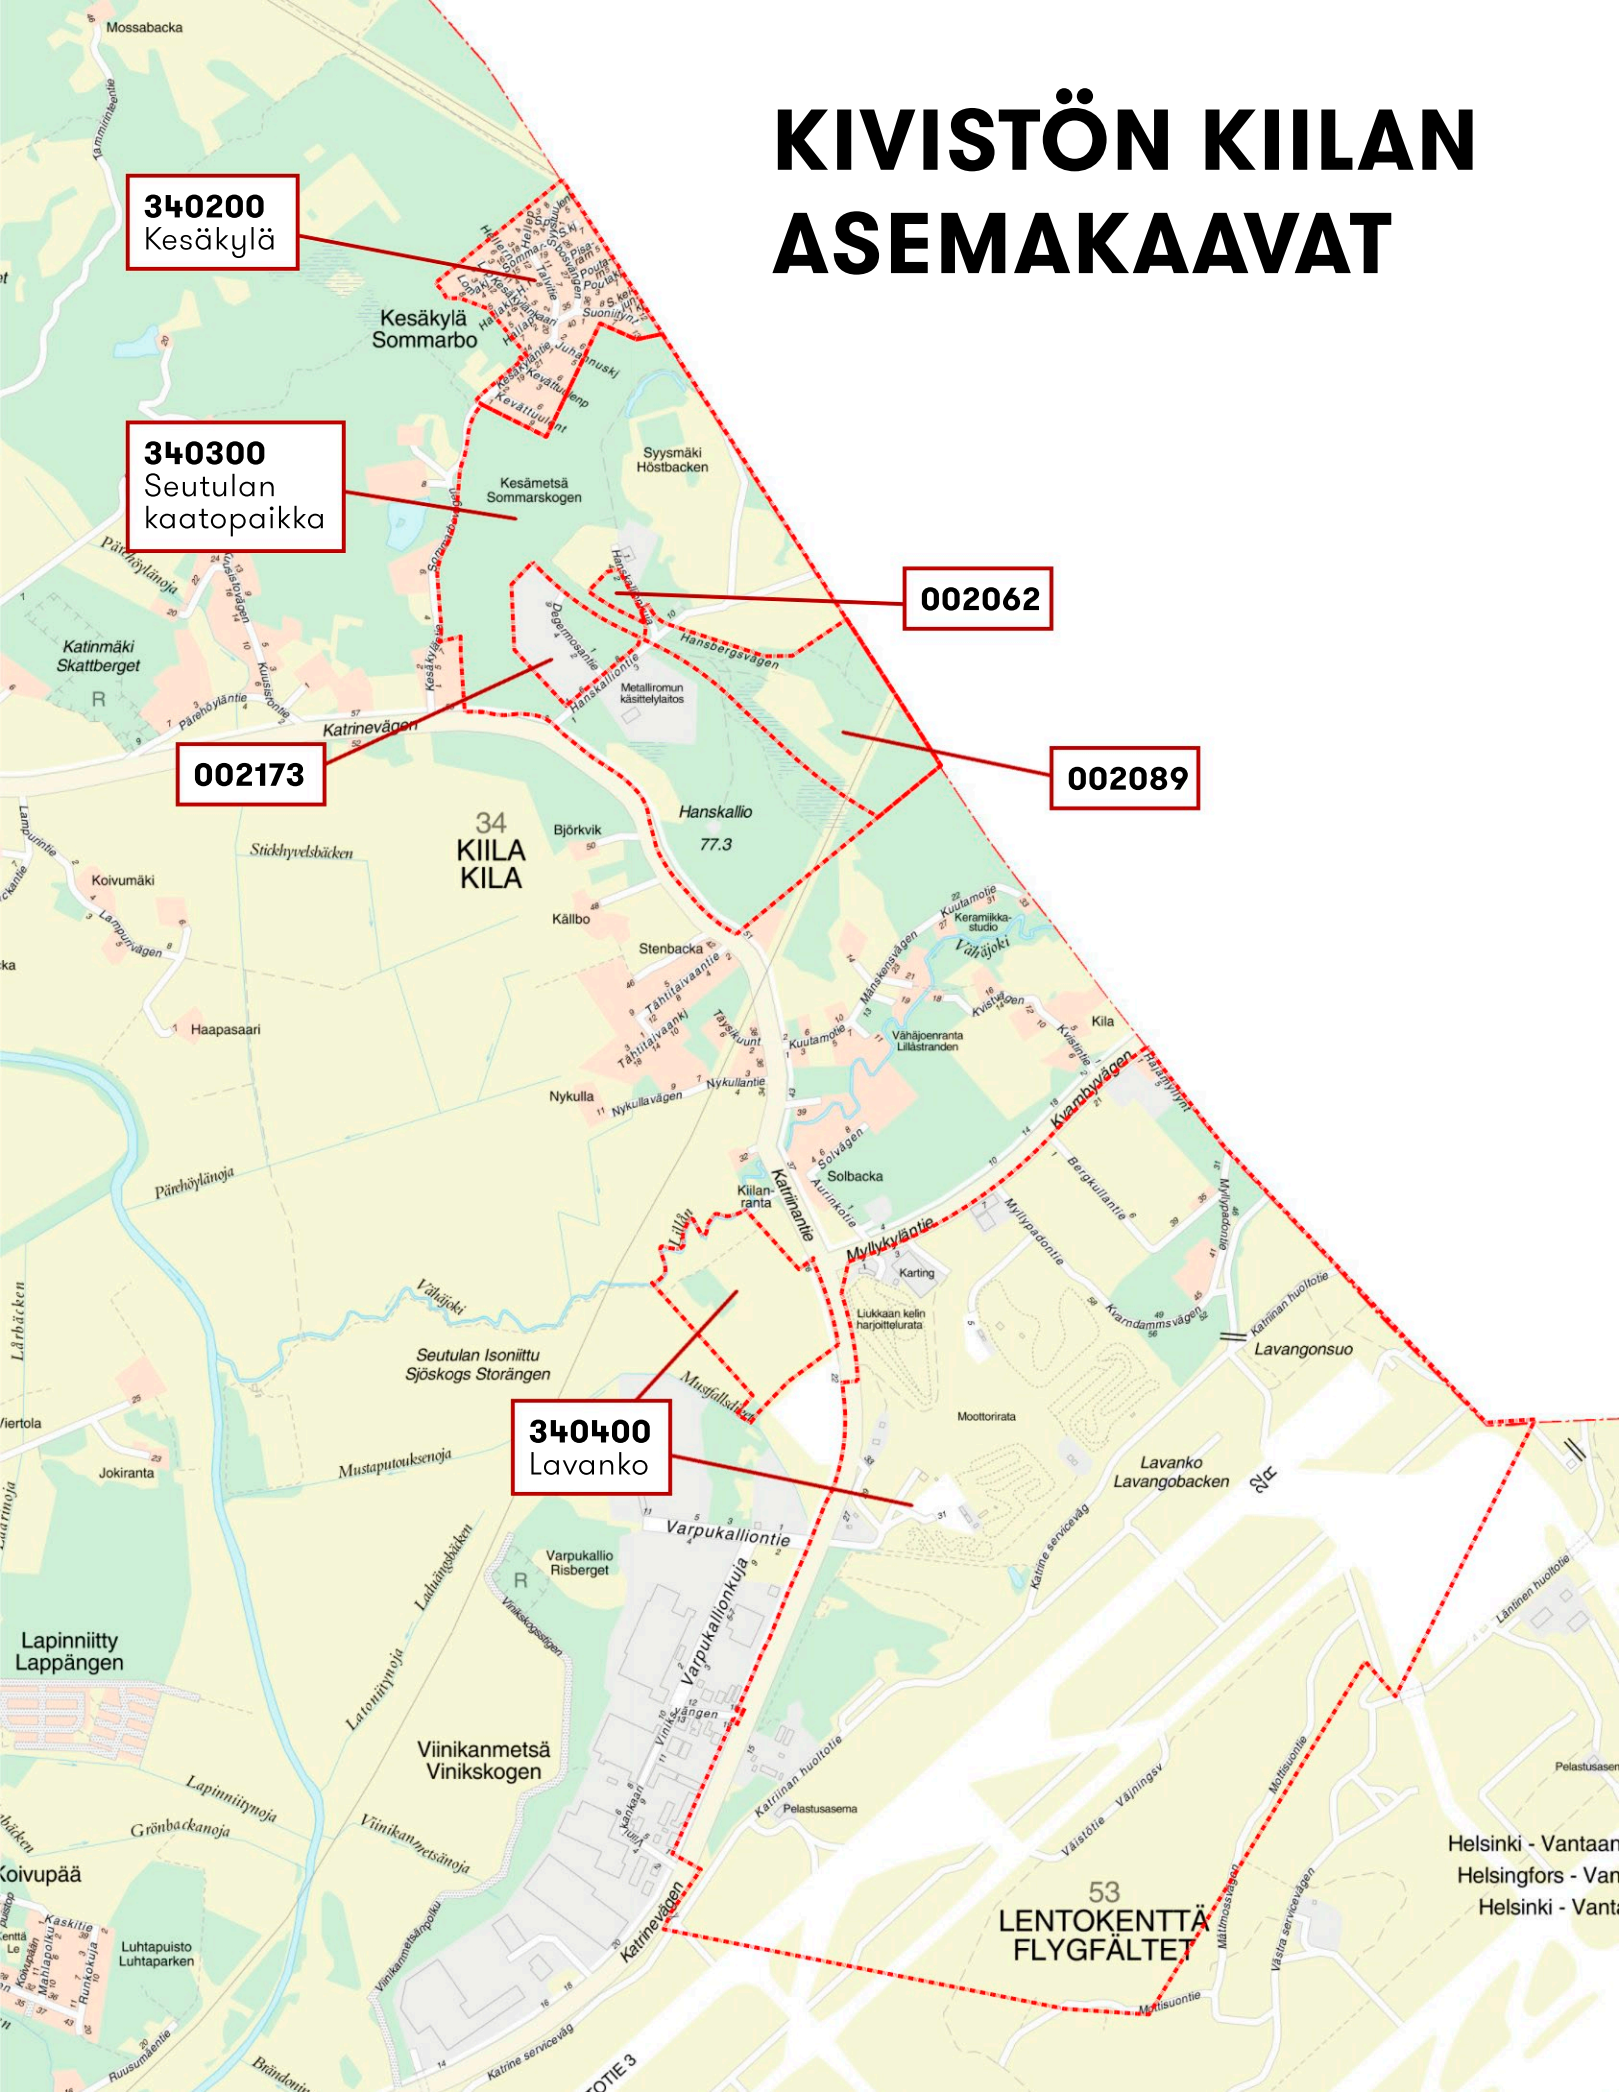

KIVISTÖN KIILAN ASEMAKAAVAT

340200
Kesäkylä

340300
Seutulan
kaatopaikka

002173

002062

002089

340400
Lavanko

34
KIILA
KILA

77.3
Hanskallio

53
LENTOKENTTÄ
FLYGFÄLTET

Helsinki - Vantaan
Helsingfors - Vantaa
Helsinki - Vantaan