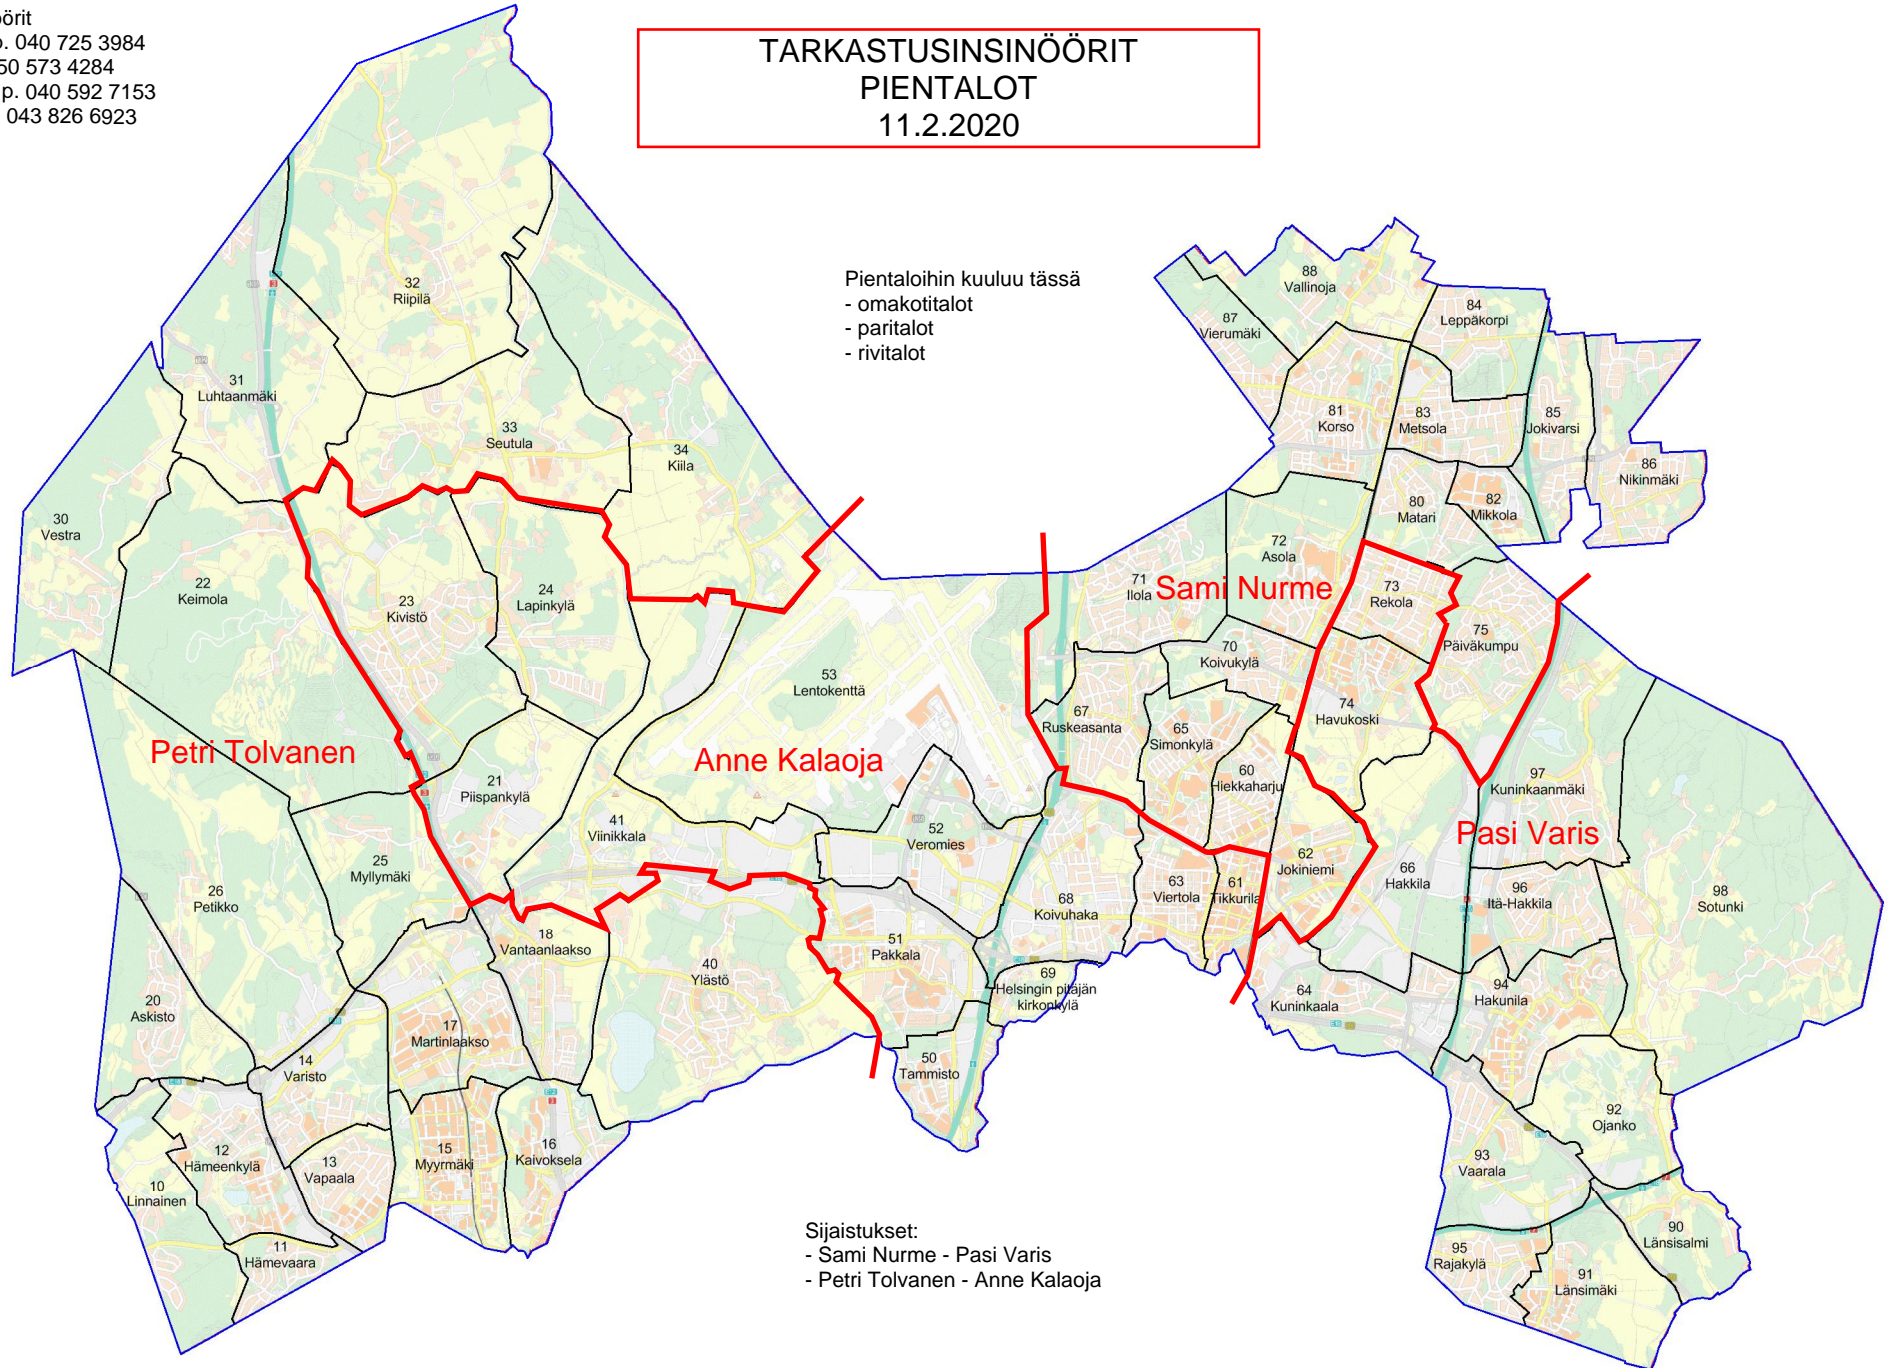

Tarkastusinsinöörit
Anne Kalaoja, p. 040 725 3984
Pasi Varis, p. 050 573 4284
Petri Tolvanen, p. 040 592 7153
Sami Nurme, p. 043 826 6923

TARKASTUSINSINÖÖRIT
PIENTALOT
11.2.2020

Sijaistukset:
- Sami Nurme - Pasi Varis
- Petri Tolvanen - Anne Kalaoja