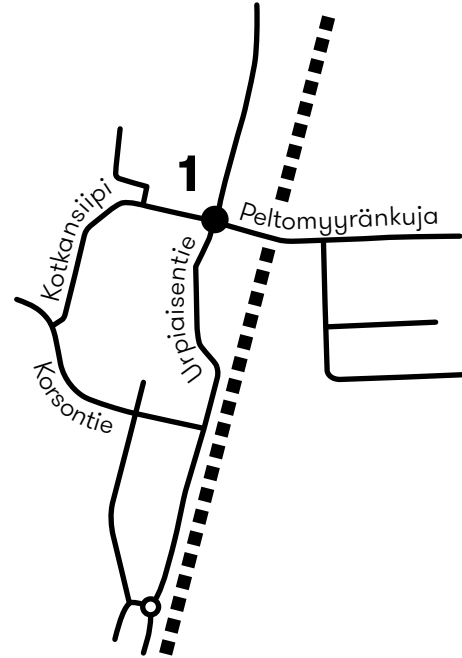

# KORSO

- 1 Jaakko Niemelä: Downtown – läpinäkyvä kaupunki / Urpiaisentien kiertoliittymä**  
Teoksen keskeisiä visuaalisia elementtejä ovat suorakaiteen muotoiset, harsomaiset pilvenpiirtäjät sekä pyöreät pistemäiset teräspallot, mittakaava, rytmi ja valo.

# KOIVUKYLÄ

- 2 Epinkosken kiertoliittymä / Iloa-Epinkoskentie**  
Vantaan kaupunki on toteuttanut kiertoliittymän valaistuksen yhteistyössä Louis Poulsenin ja PuutarhaNikkareiden kanssa.