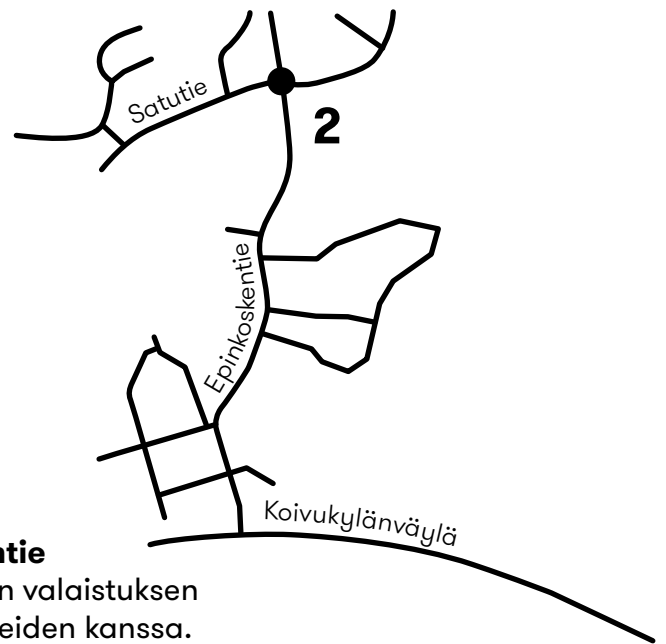

# KORSO

- 1 Jaakko Niemelä: Downtown – läpinäkyvä kaupunki / Urpiaisentien kiertoliittymä**  
Teoksen keskeisiä visuaalisia elementtejä ovat suorakaiteen muotoiset, harsomaiset pilvenpiirtäjät sekä pyöreät pistemäiset teräspallot, mittakaava, rytmi ja valo.