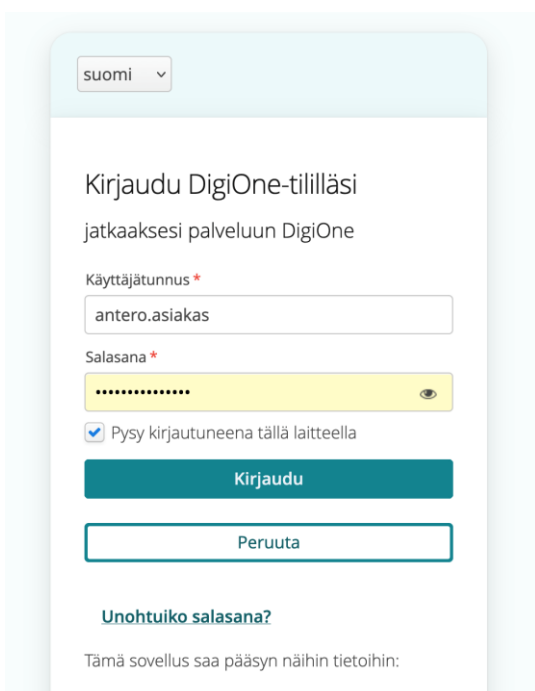

Näin kirjaudut DigiOneen jatkossa, kun olet jo luonut itsellesi käyttäjätunnuksen ja salasanan

Kirjoita selaimen osoiteriville kirjautumissivun osoite: <http://app.digione.fi/>

Avaa sivu ja valitse kieli, jota haluat käyttää. Klikkaa Kirjautuminen-painiketta.

Kirjoita käyttäjätunnuksesi ja salasanasasi.

Paina Kirjaudu-painiketta.

Näet listan huollettavistasi. Klikkaa sen huollettavan nimeä, jonka asioita haluat hoitaa.

DigiOne testikunta

Metsolan koulu
Perusopetus
Anna Asiakas