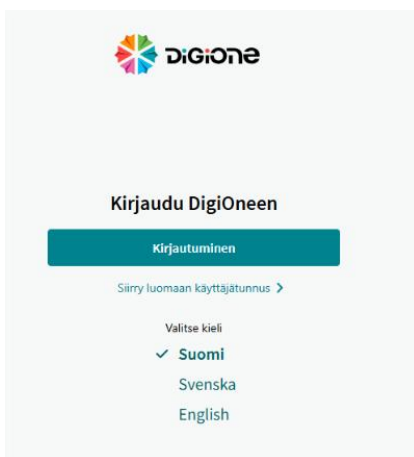

Näin kirjaudut DigiOneen jatkossa, kun olet jo luonut itsellesi käyttäjätunnuksen ja salasanan

Kirjoita selaimen osoiteriville kirjautumissivun osoite: <http://app.digione.fi/>

Avaa sivu ja valitse kieli, jota haluat käyttää. Klikkaa Kirjautuminen-painiketta.

Kirjoita käyttäjätunnuksesi ja salasanasasi.

Paina Kirjaudu-painiketta.

Näet listan huollettavistasi. Klikkaa sen huollettavan nimeä, jonka asioita haluat hoitaa.

DigiOne testikunta

Metsolan koulu
Perusopetus
Anna Asiakas