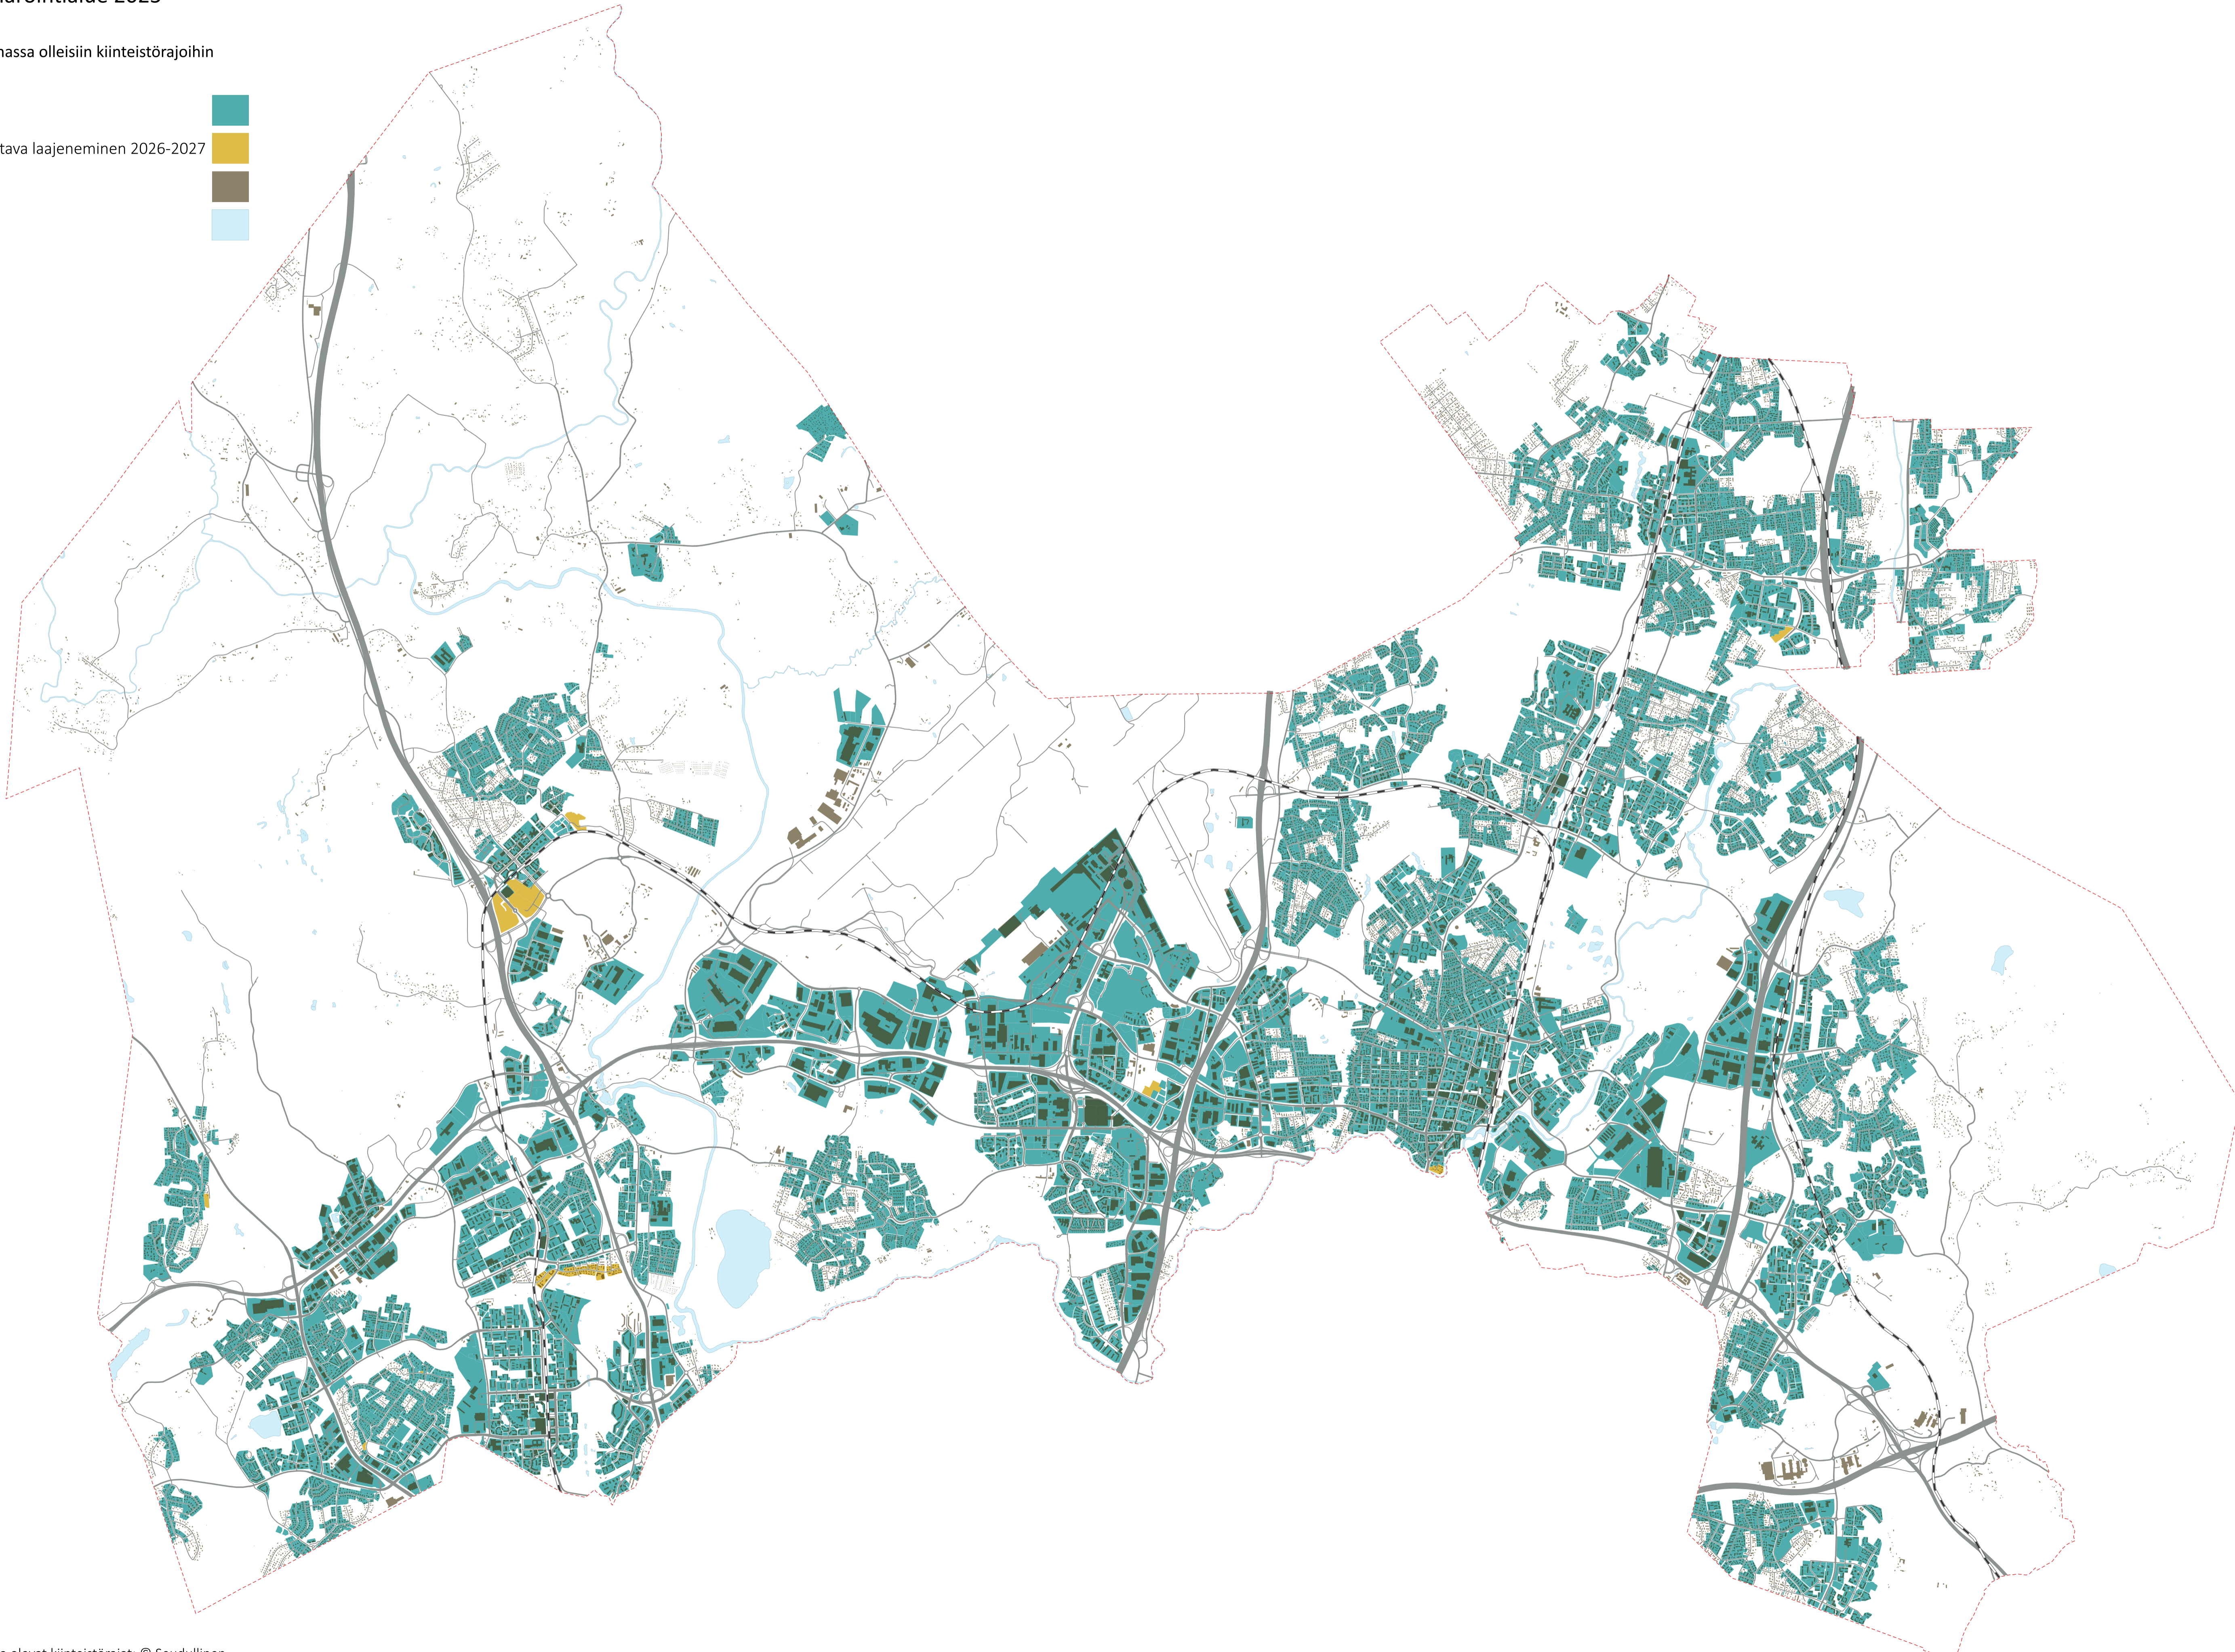

Vantaan huleveden viemäröintialue 2025

Alueet perustuvat 10.4.2025 voimassa olleisiin kiinteistörajoihin

Hulevesiviemäröity alue 2025 

Hulevesiviemäroidyn alueen alustava laajeneminen 2026-2027 

Rakennus 

Vesialueet 

Aineistolähteet:
Huleveden viemäröintialueen perustana olevat kiinteistörajat: © Seudullinen perusrekisteri, HSY & Vantaan kaupunki 2025
Alustavat laajenemisaalueet: © HSY & Vantaan kaupunki 2025
Kuntarajat, rakennukset, autotiet, vesialueet: © Maanmittauslaitos 2025
Rautatiet: © Helsingin kaupunkimittauspalvelut ja HSY, 2023