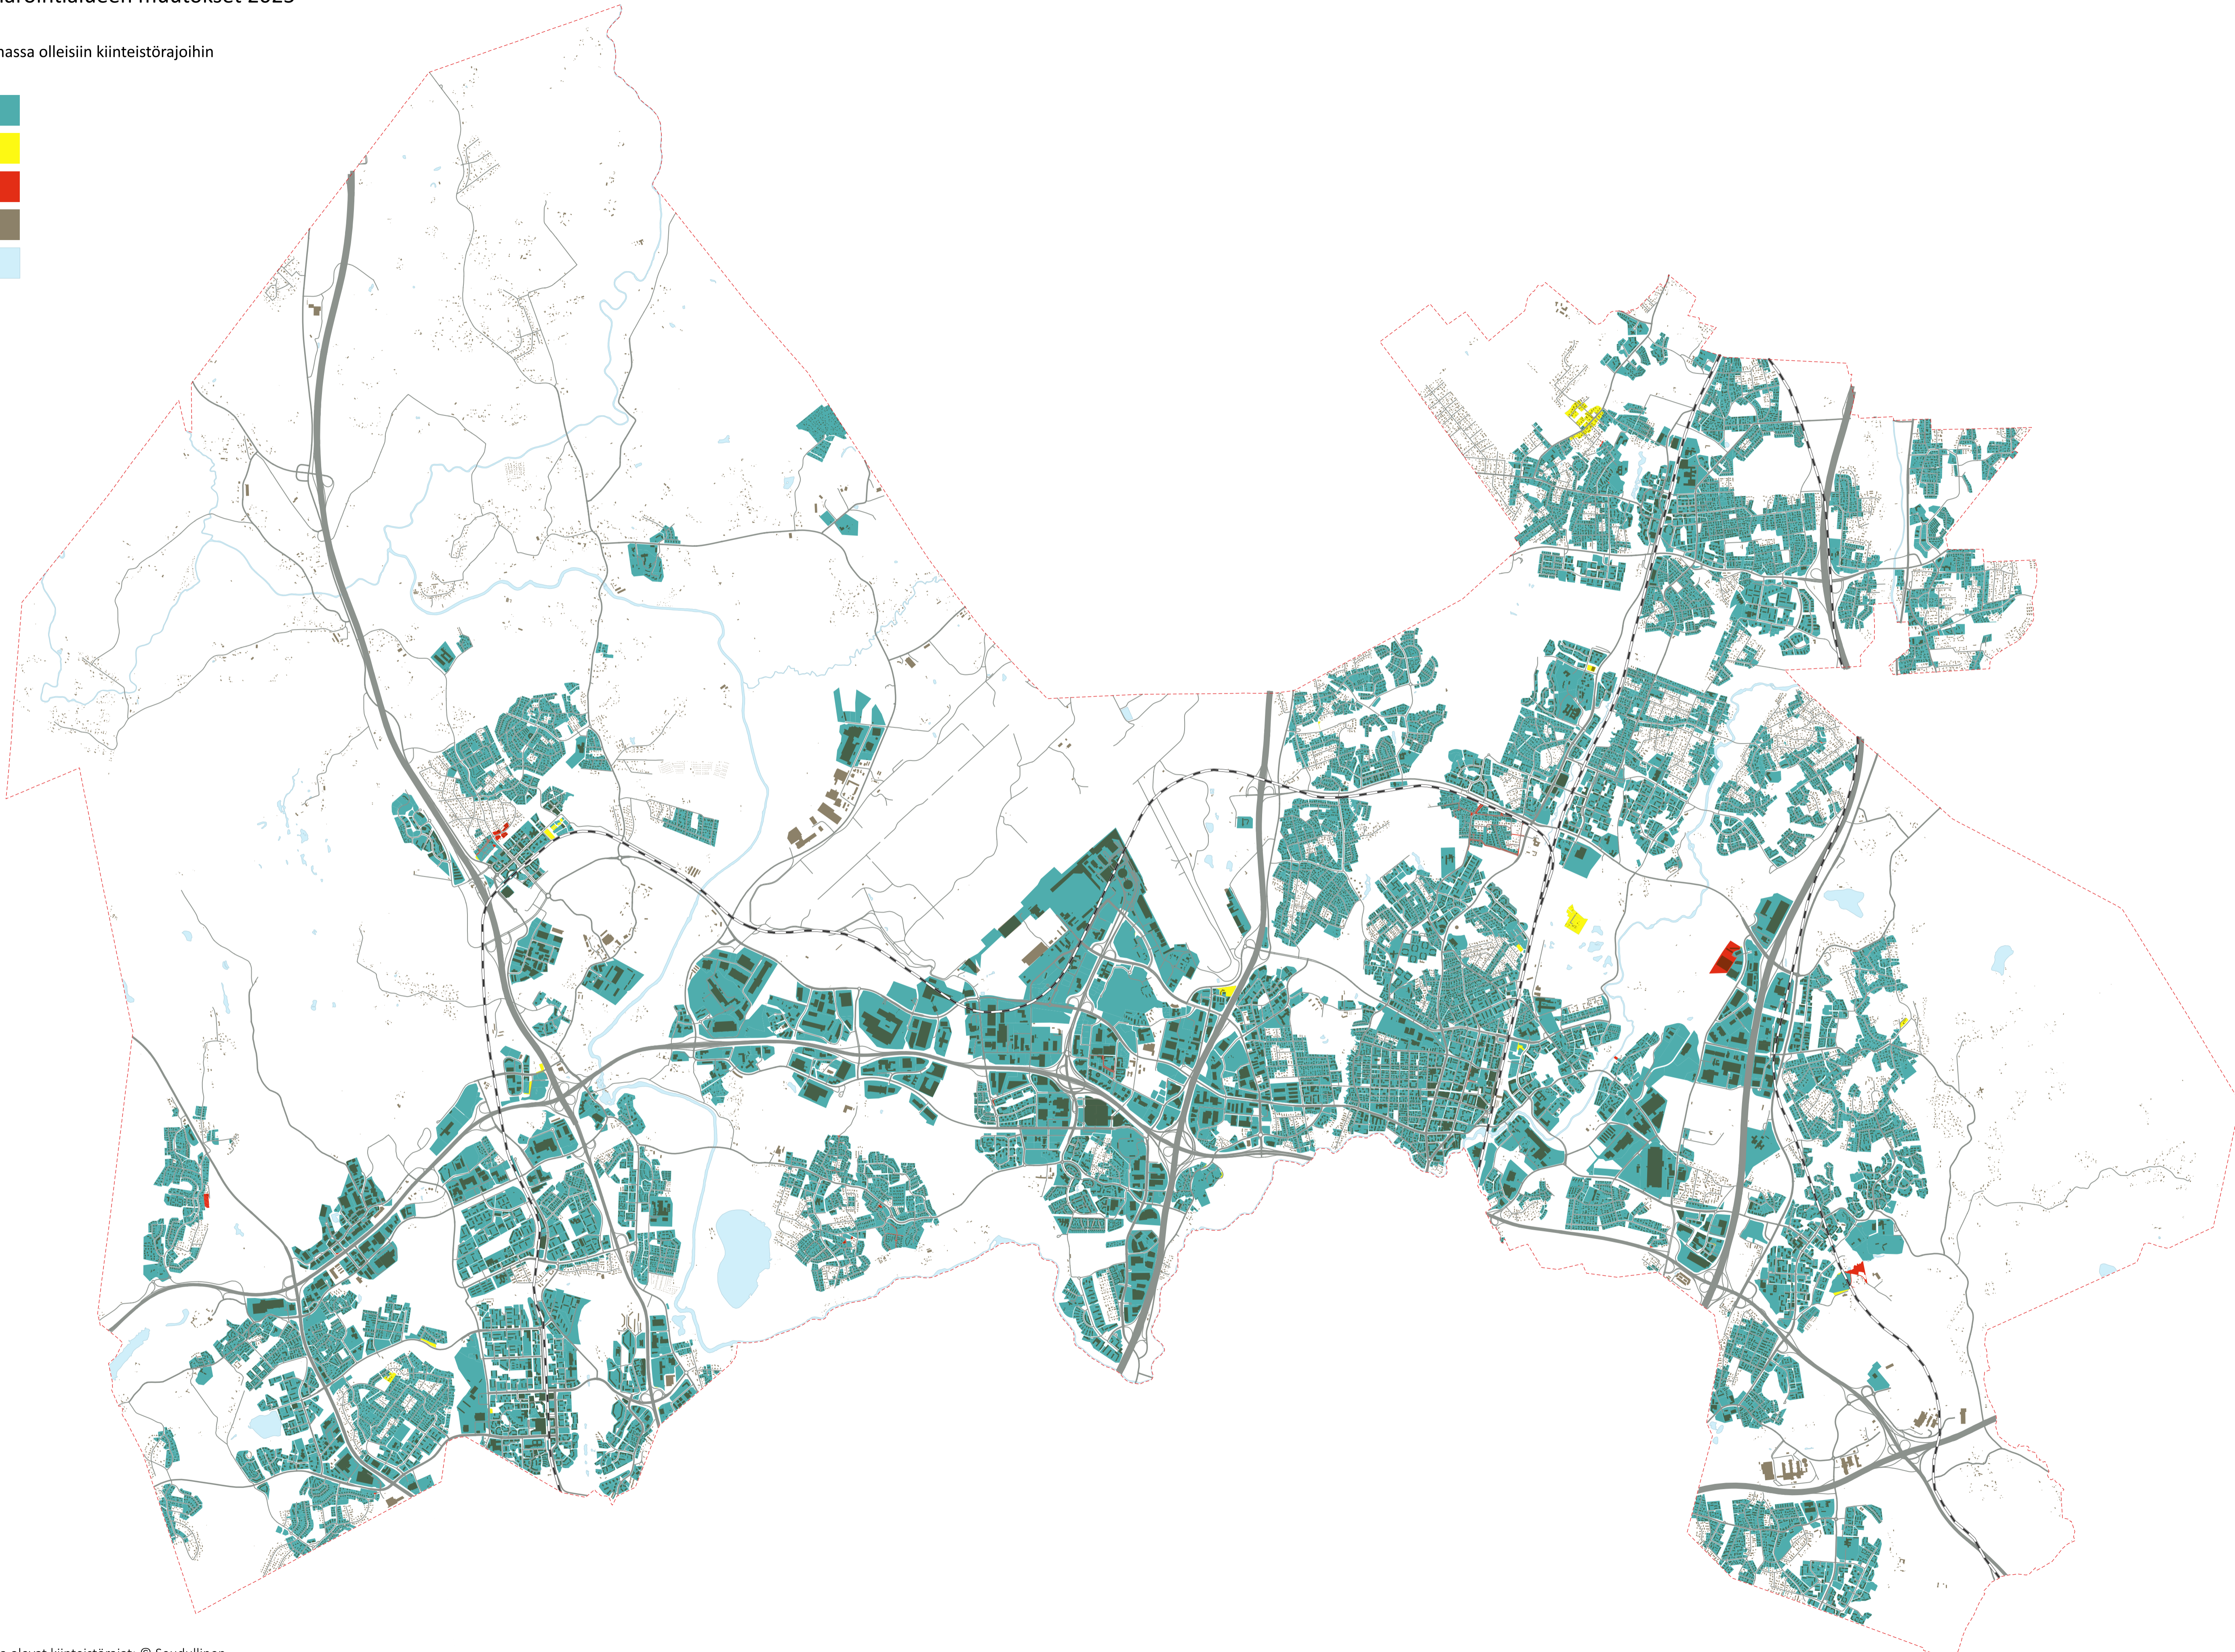

Vantaan huleveden viemäröintialueen muutokset 2025

Alueet perustuvat 10.4.2025 voimassa olleisiin kiinteistörajoihin

- Aiempi huleveden viemäröintialue 
- HVA:lle lisätyt kiinteistöt 
- HVA:lta poistetut kiinteistöt 
- Rakennus 
- Vesialueet 

Aineistolähteet:
Huleveden viemäröintialueen perustana olevat kiinteistörajat: © Seudullinen perusrekisteri, HSY & Vantaan kaupunki 2025
Alustavat laajenemisalueet: © HSY & Vantaan kaupunki 2025
Kuntarajat, rakennukset, autotiet, vesialueet: © Maanmittauslaitos 2025
Rautatiet: © Helsingin kaupunkimittauspalvelut ja HSY, 2023