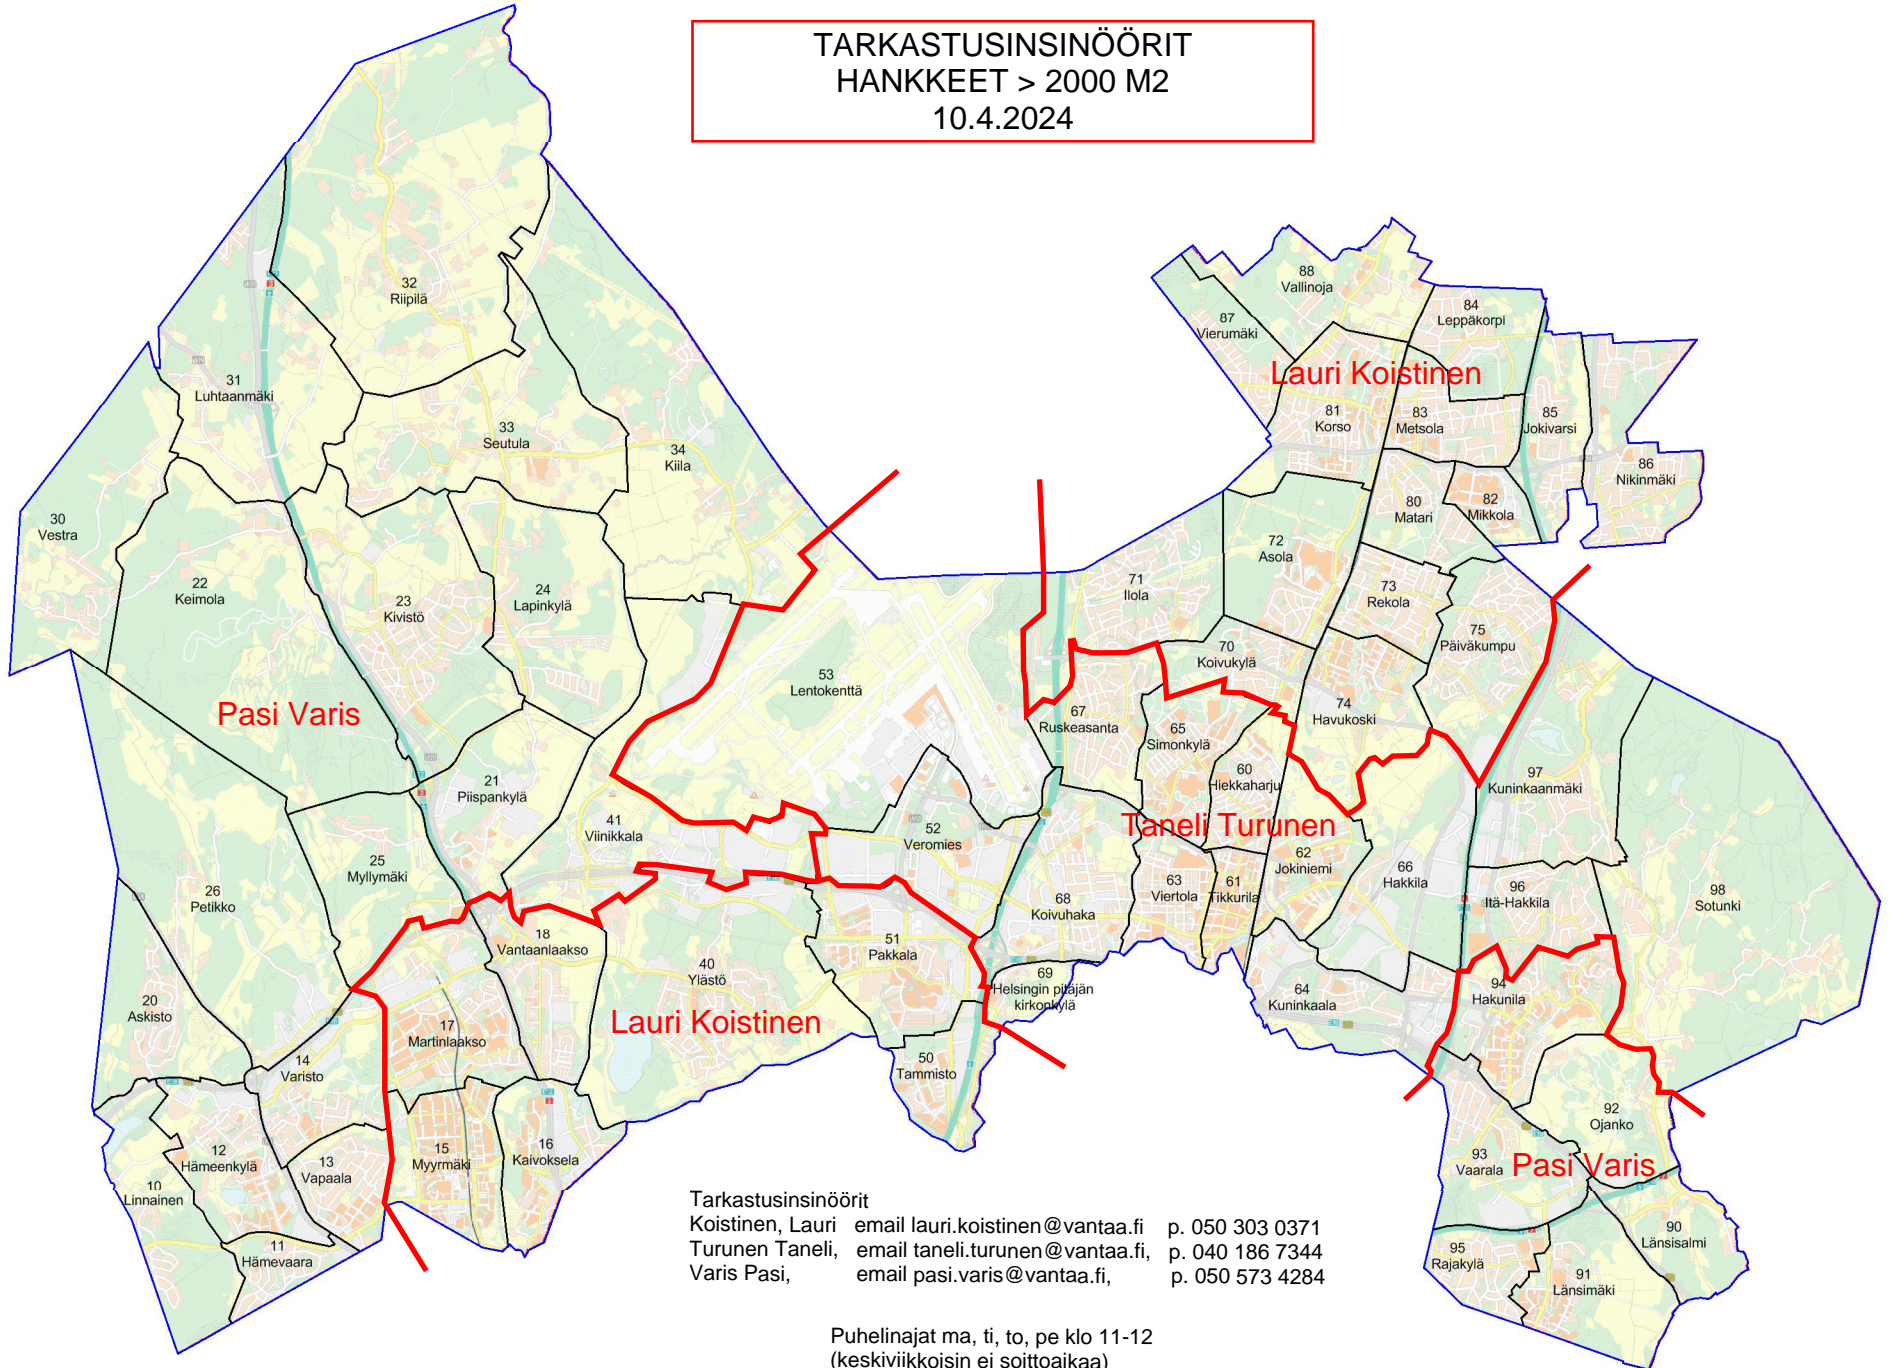

TARKASTUSINSINÖÖRIT
HANKKEET > 2000 M2
10.4.2024

Puhelinajat ma, ti, to, pe klo 11-12
(keskiviikkoisin ei soittoaikaa)