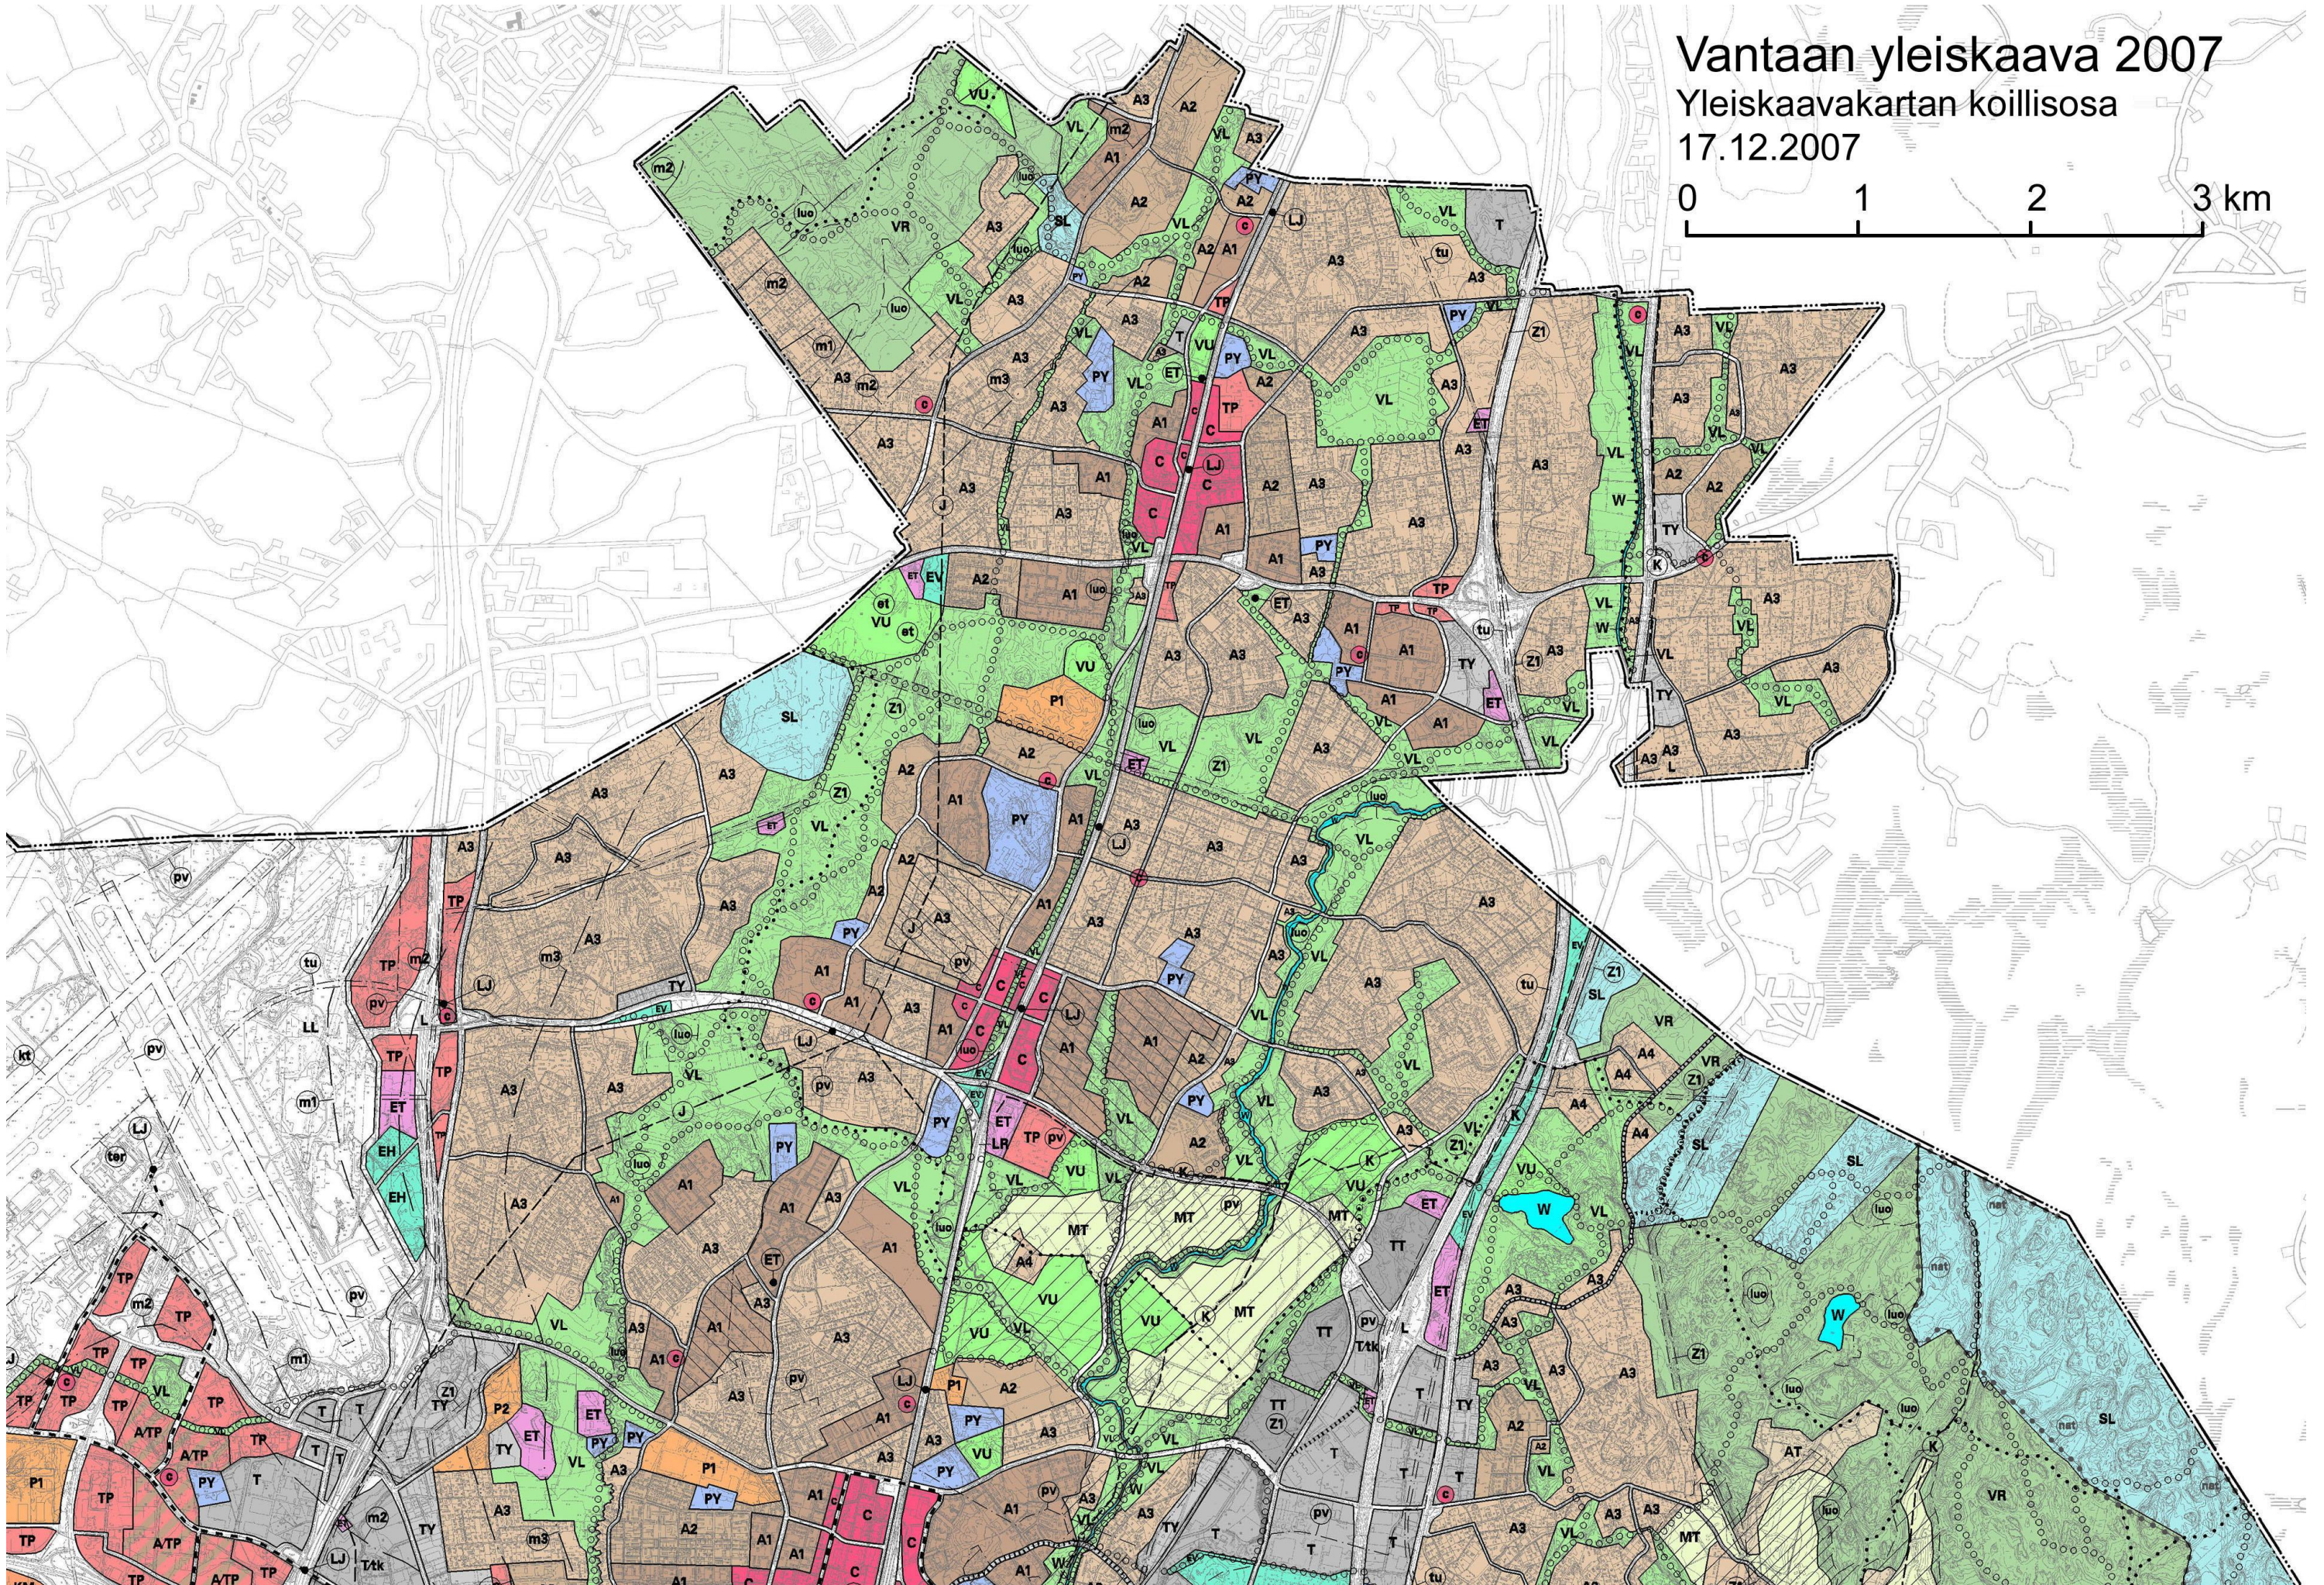

# Vantaan yleiskaava 2007

Yleiskaavakartan lounaisosa

17.12.2007

# Vantaan yleiskaava 2007

Yleiskaavakartan luoteisosa

17.12.2007

# Vantaan yleiskaava 2007

Yleiskaavakartan koillisosa

17.12.2007

0 1 2 3 km

Vantaan yleiskaava 2007  
Yleiskaavakartan kaakkoisosaa  
17.12.2007