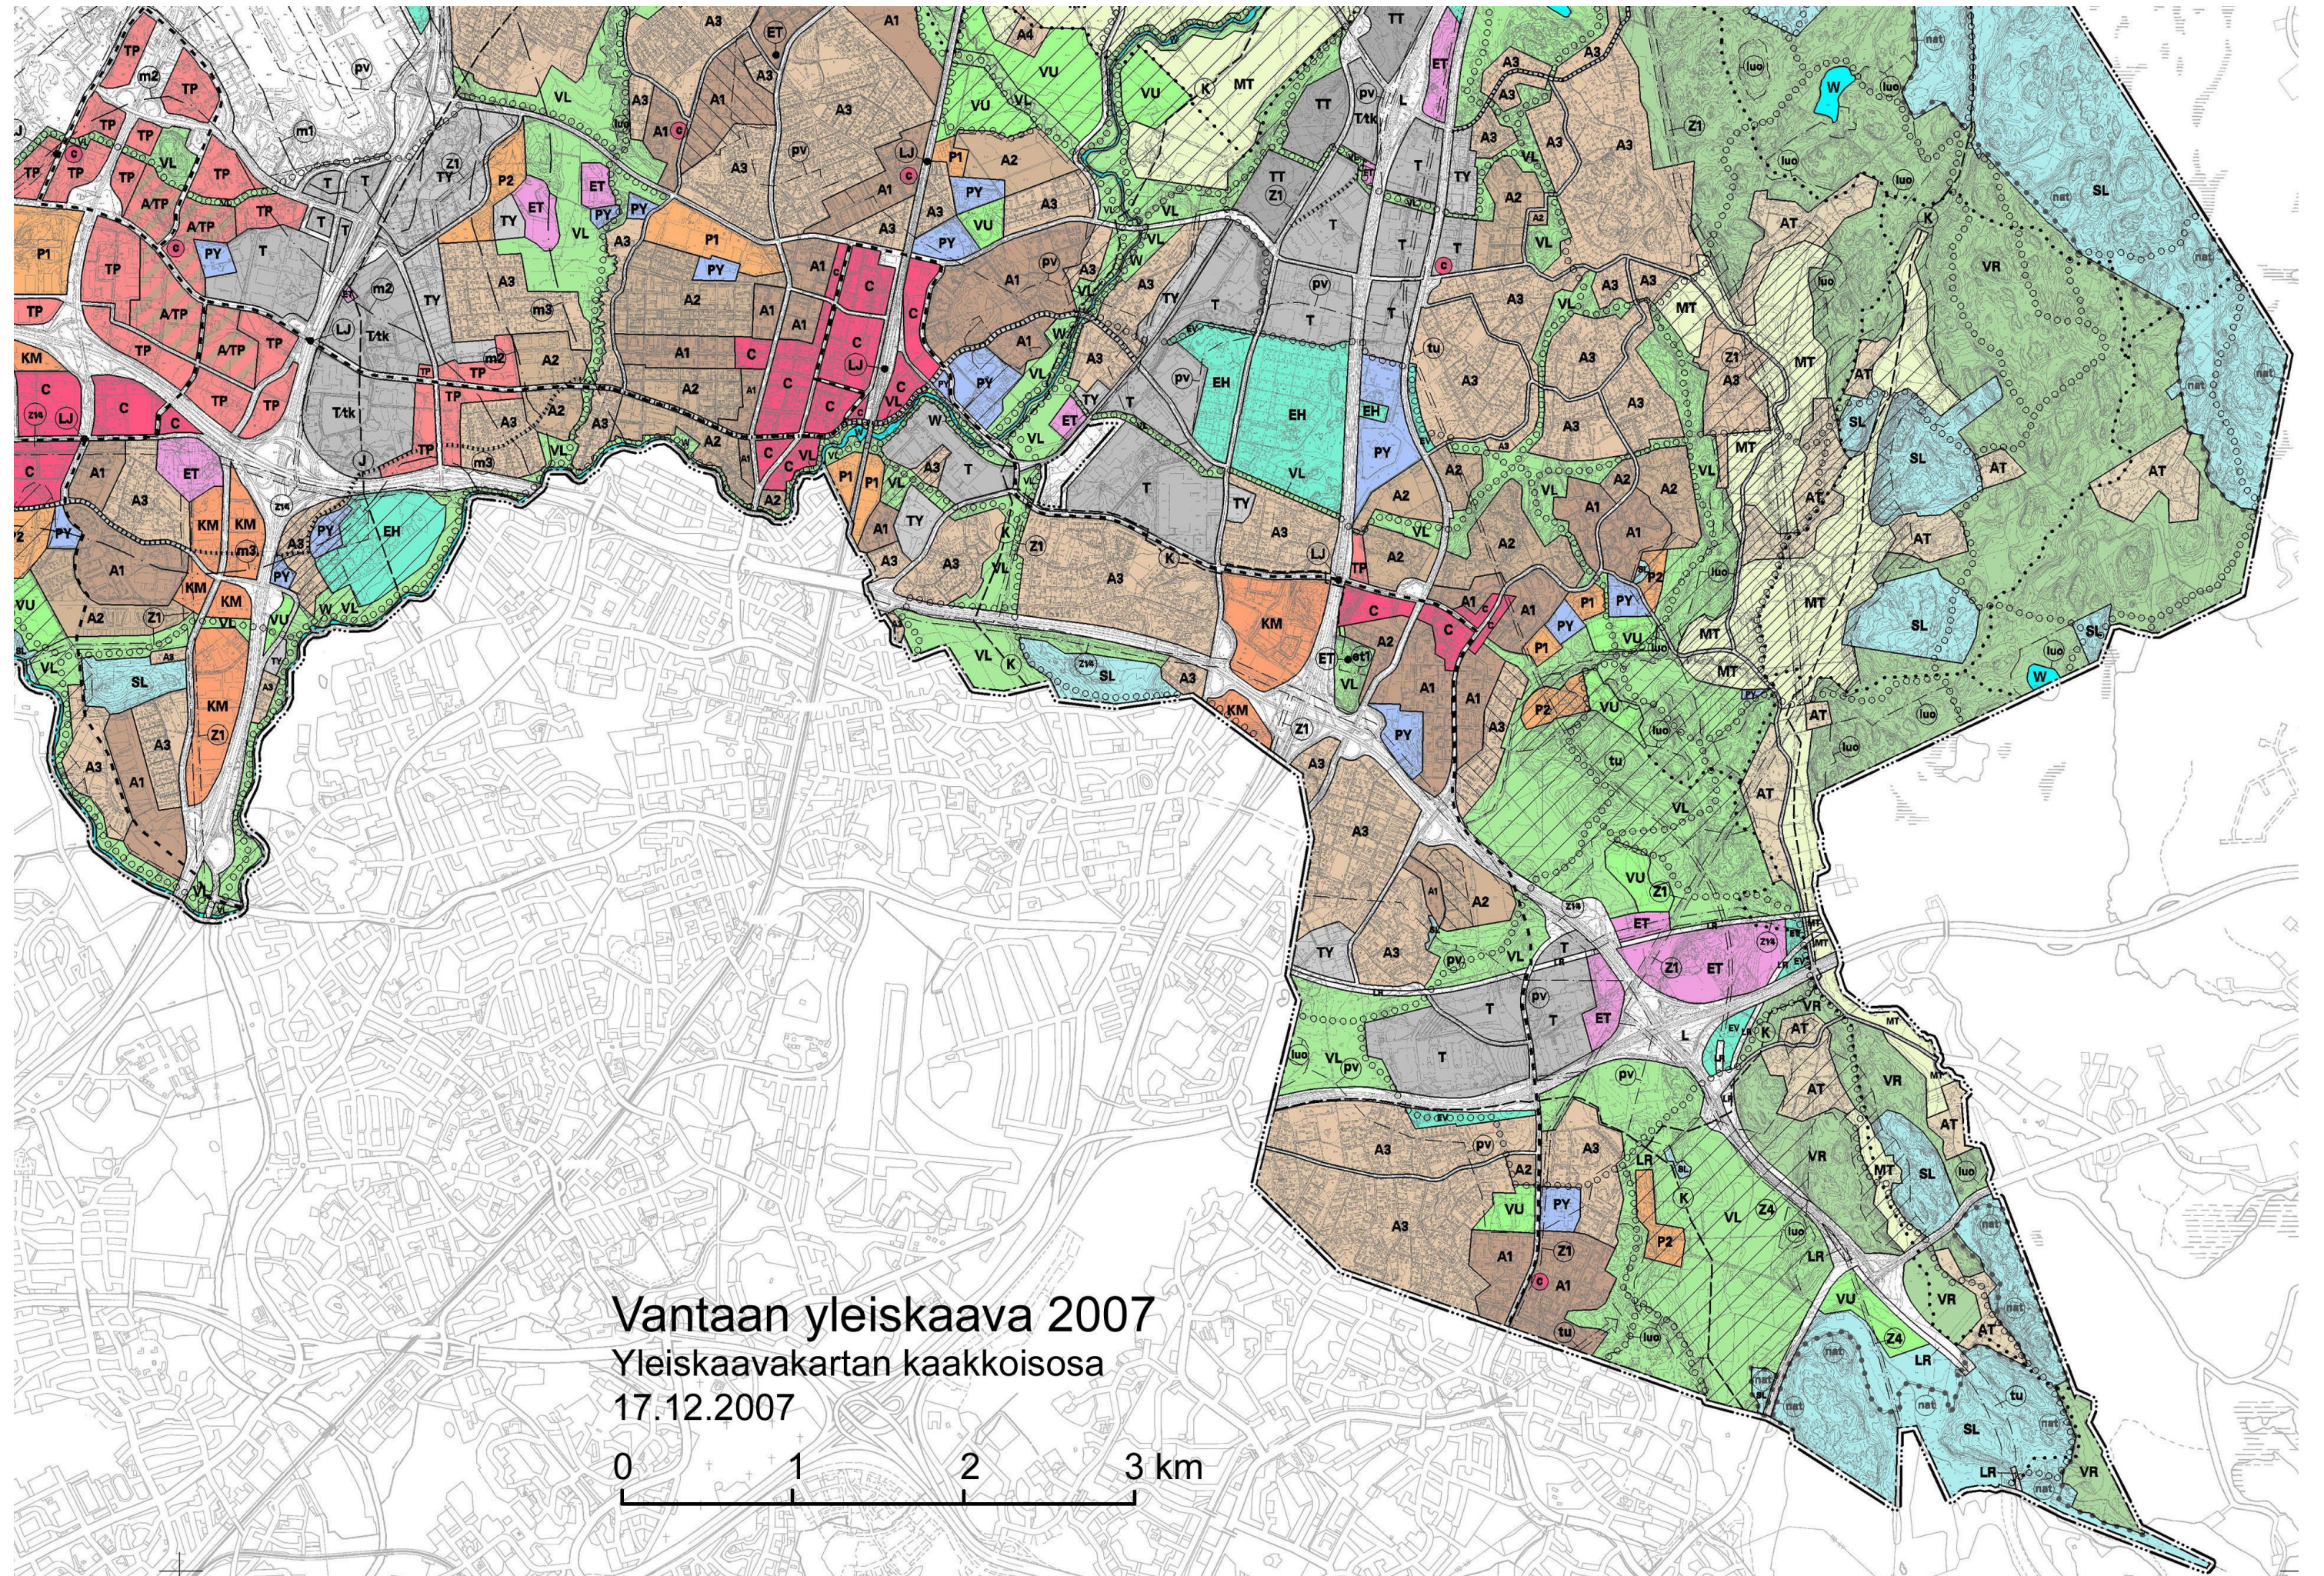

# Vantaan yleiskaava 2007

Yleiskaavakartan lounaisosa

17.12.2007

# Vantaan yleiskaava 2007

Yleiskaavakartan luoteisosa

17.12.2007

# Vantaan yleiskaava 2007

Yleiskaavakartan koillisosa

17.12.2007

0 1 2 3 km

Vantaan yleiskaava 2007  
Yleiskaavakartan kaakkoisosaa  
17.12.2007