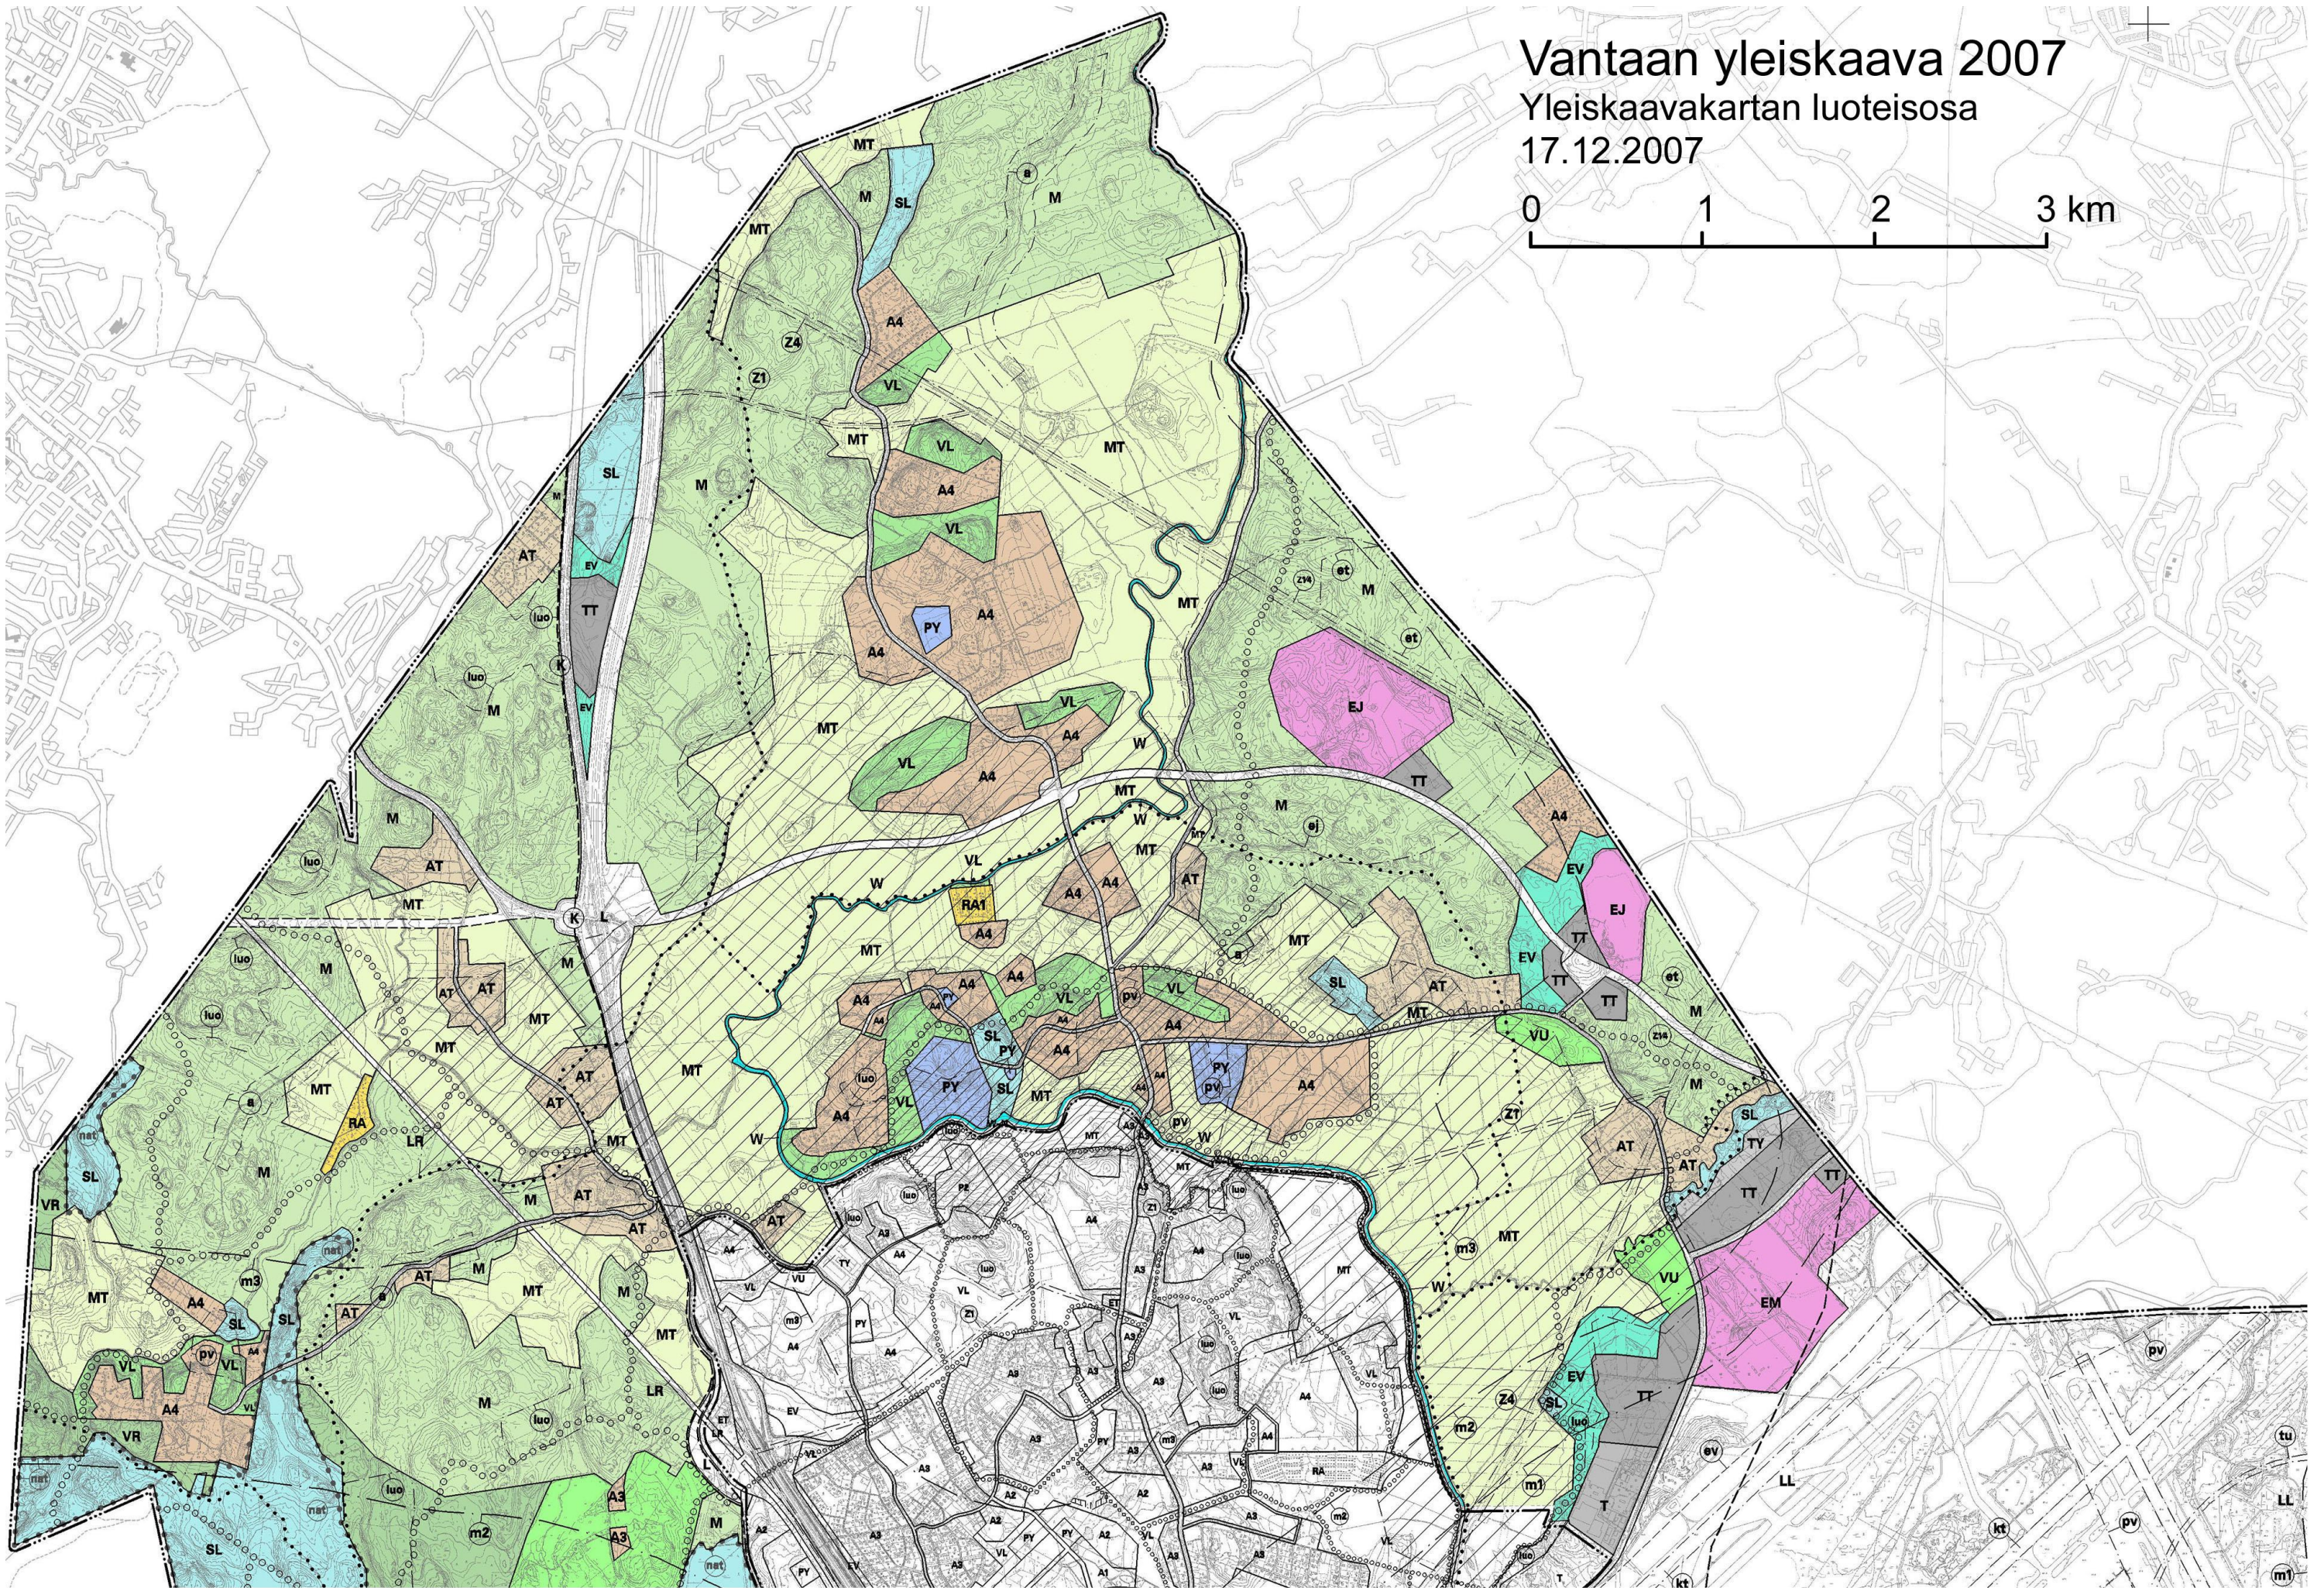

# Vantaan yleiskaava 2007

Yleiskaavakartan lounaisosa

17.12.2007

# Vantaan yleiskaava 2007

Yleiskaavakartan luoteisosa

17.12.2007

# Vantaan yleiskaava 2007

Yleiskaavakartan koillisosa

17.12.2007

0 1 2 3 km

Vantaan yleiskaava 2007  
Yleiskaavakartan kaakkoisosaa  
17.12.2007