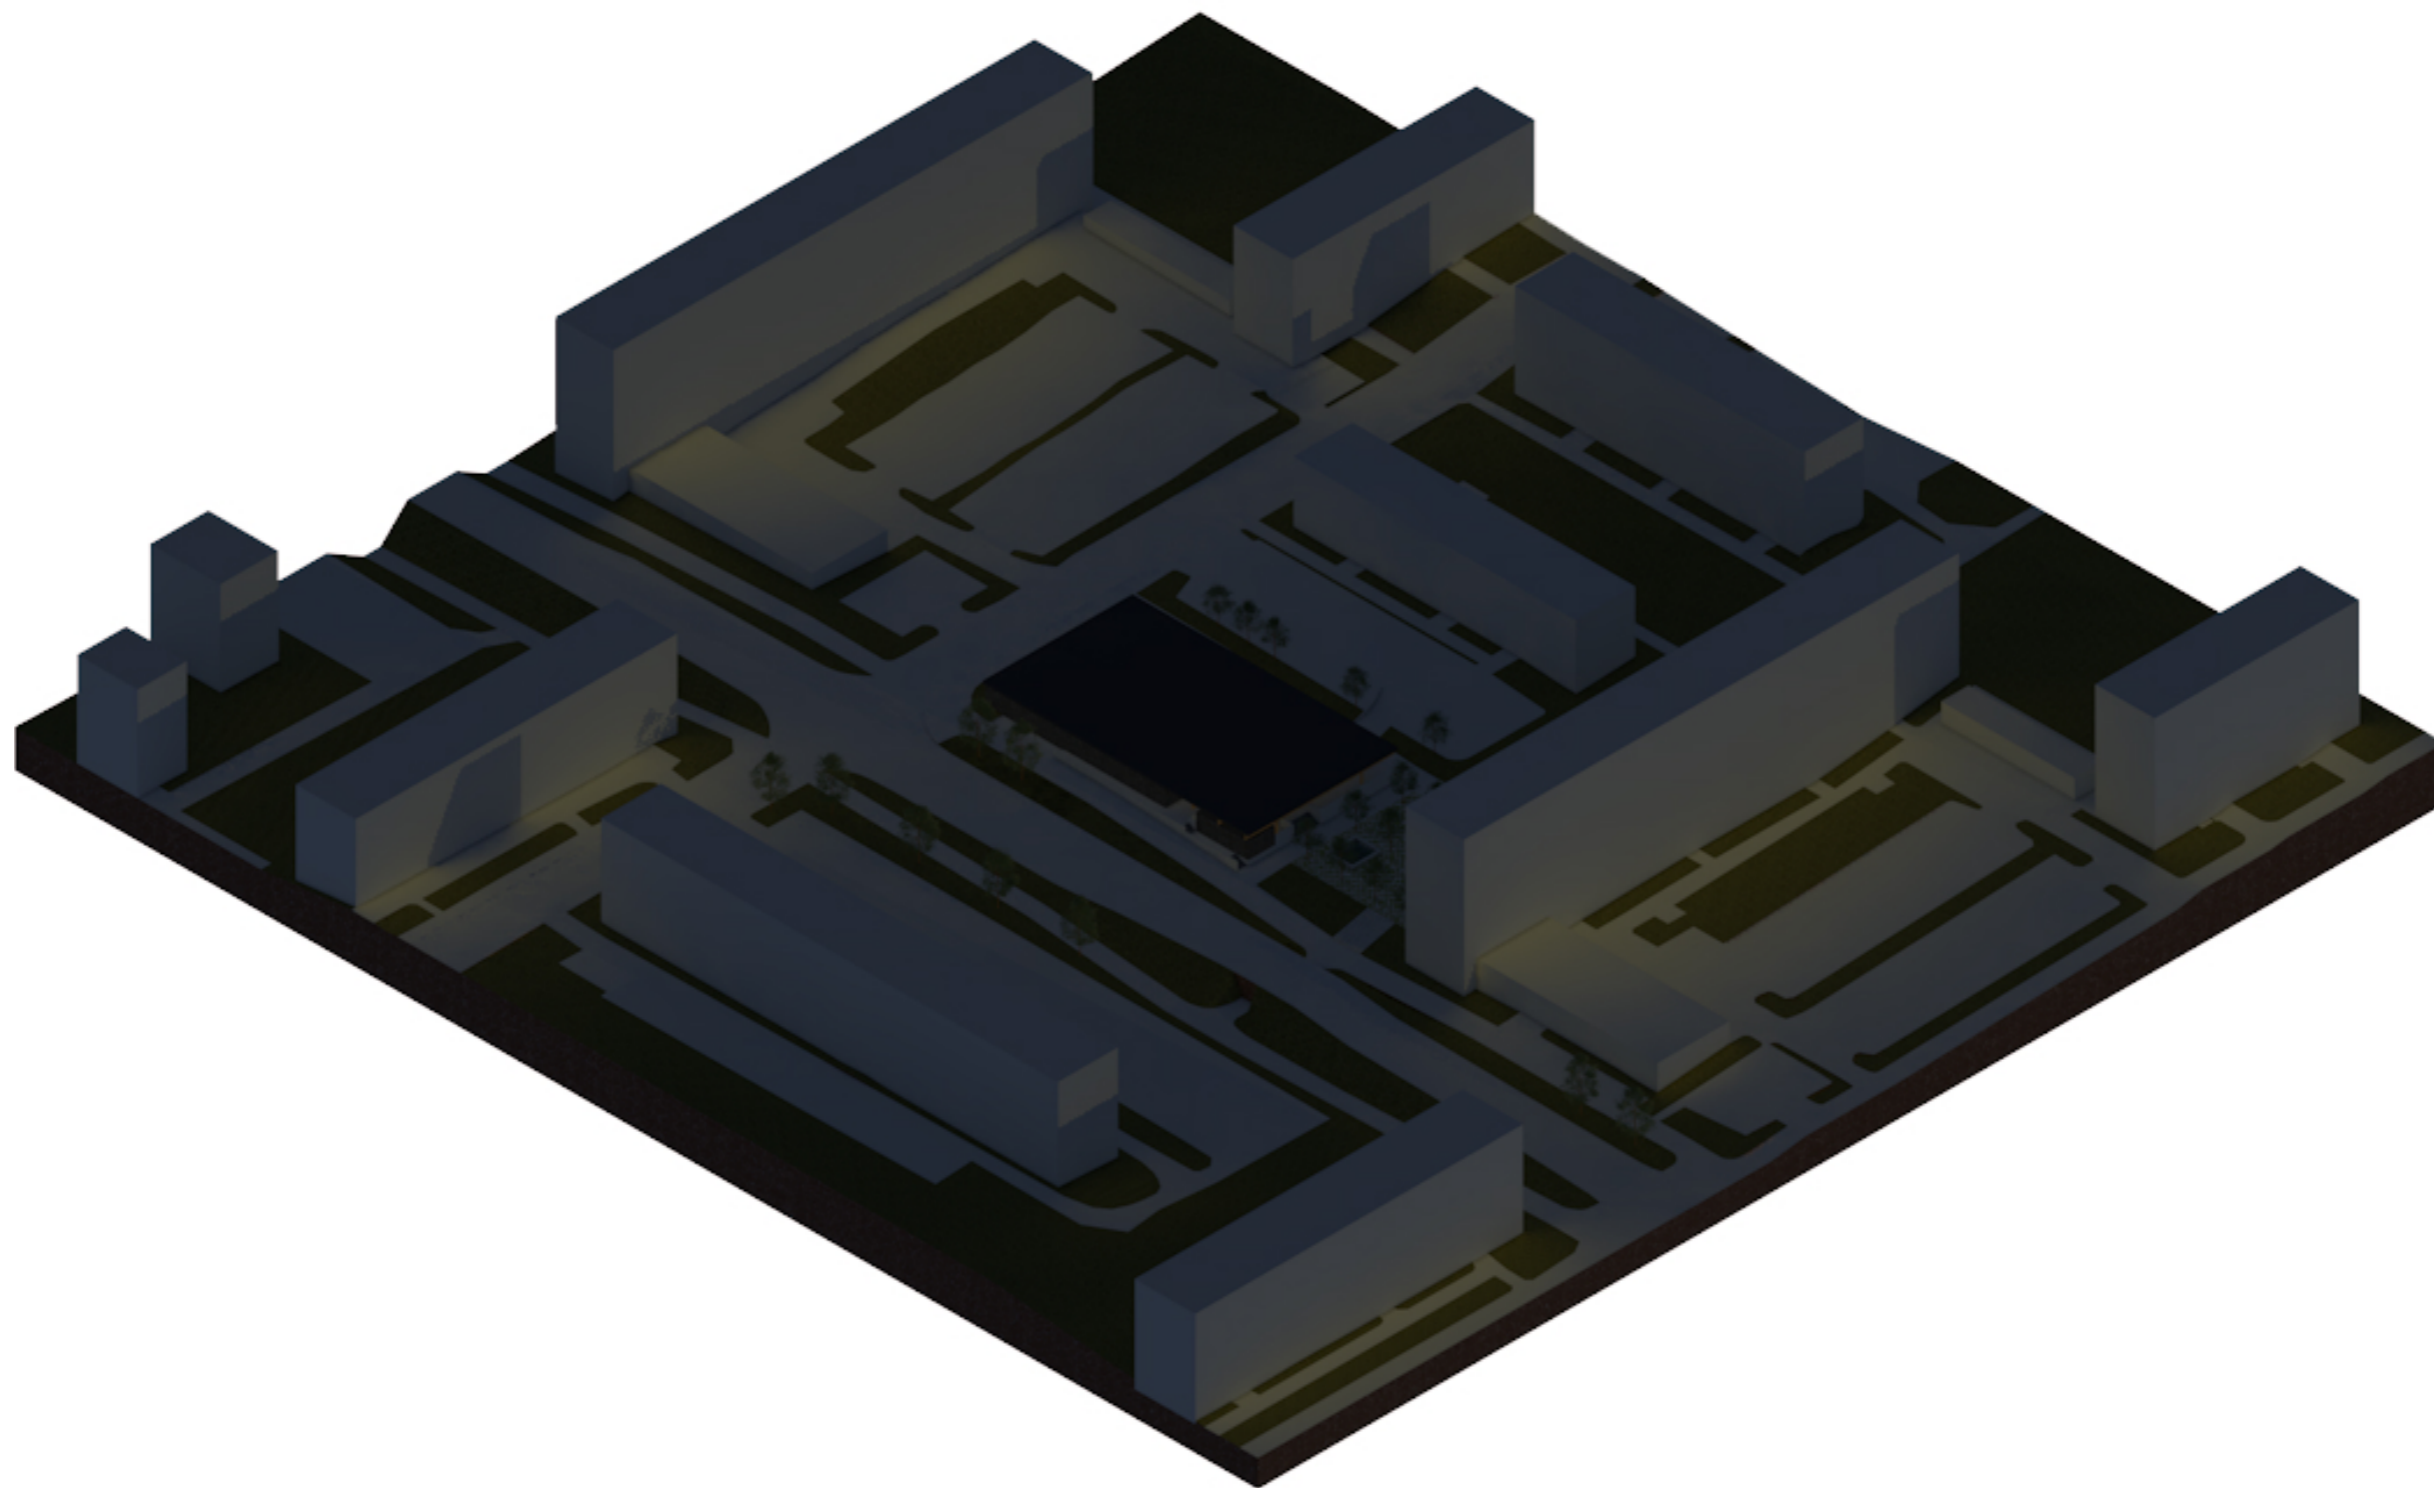

TALVIPÄIVÄNSEISAUS 22.12 KLO 18.00