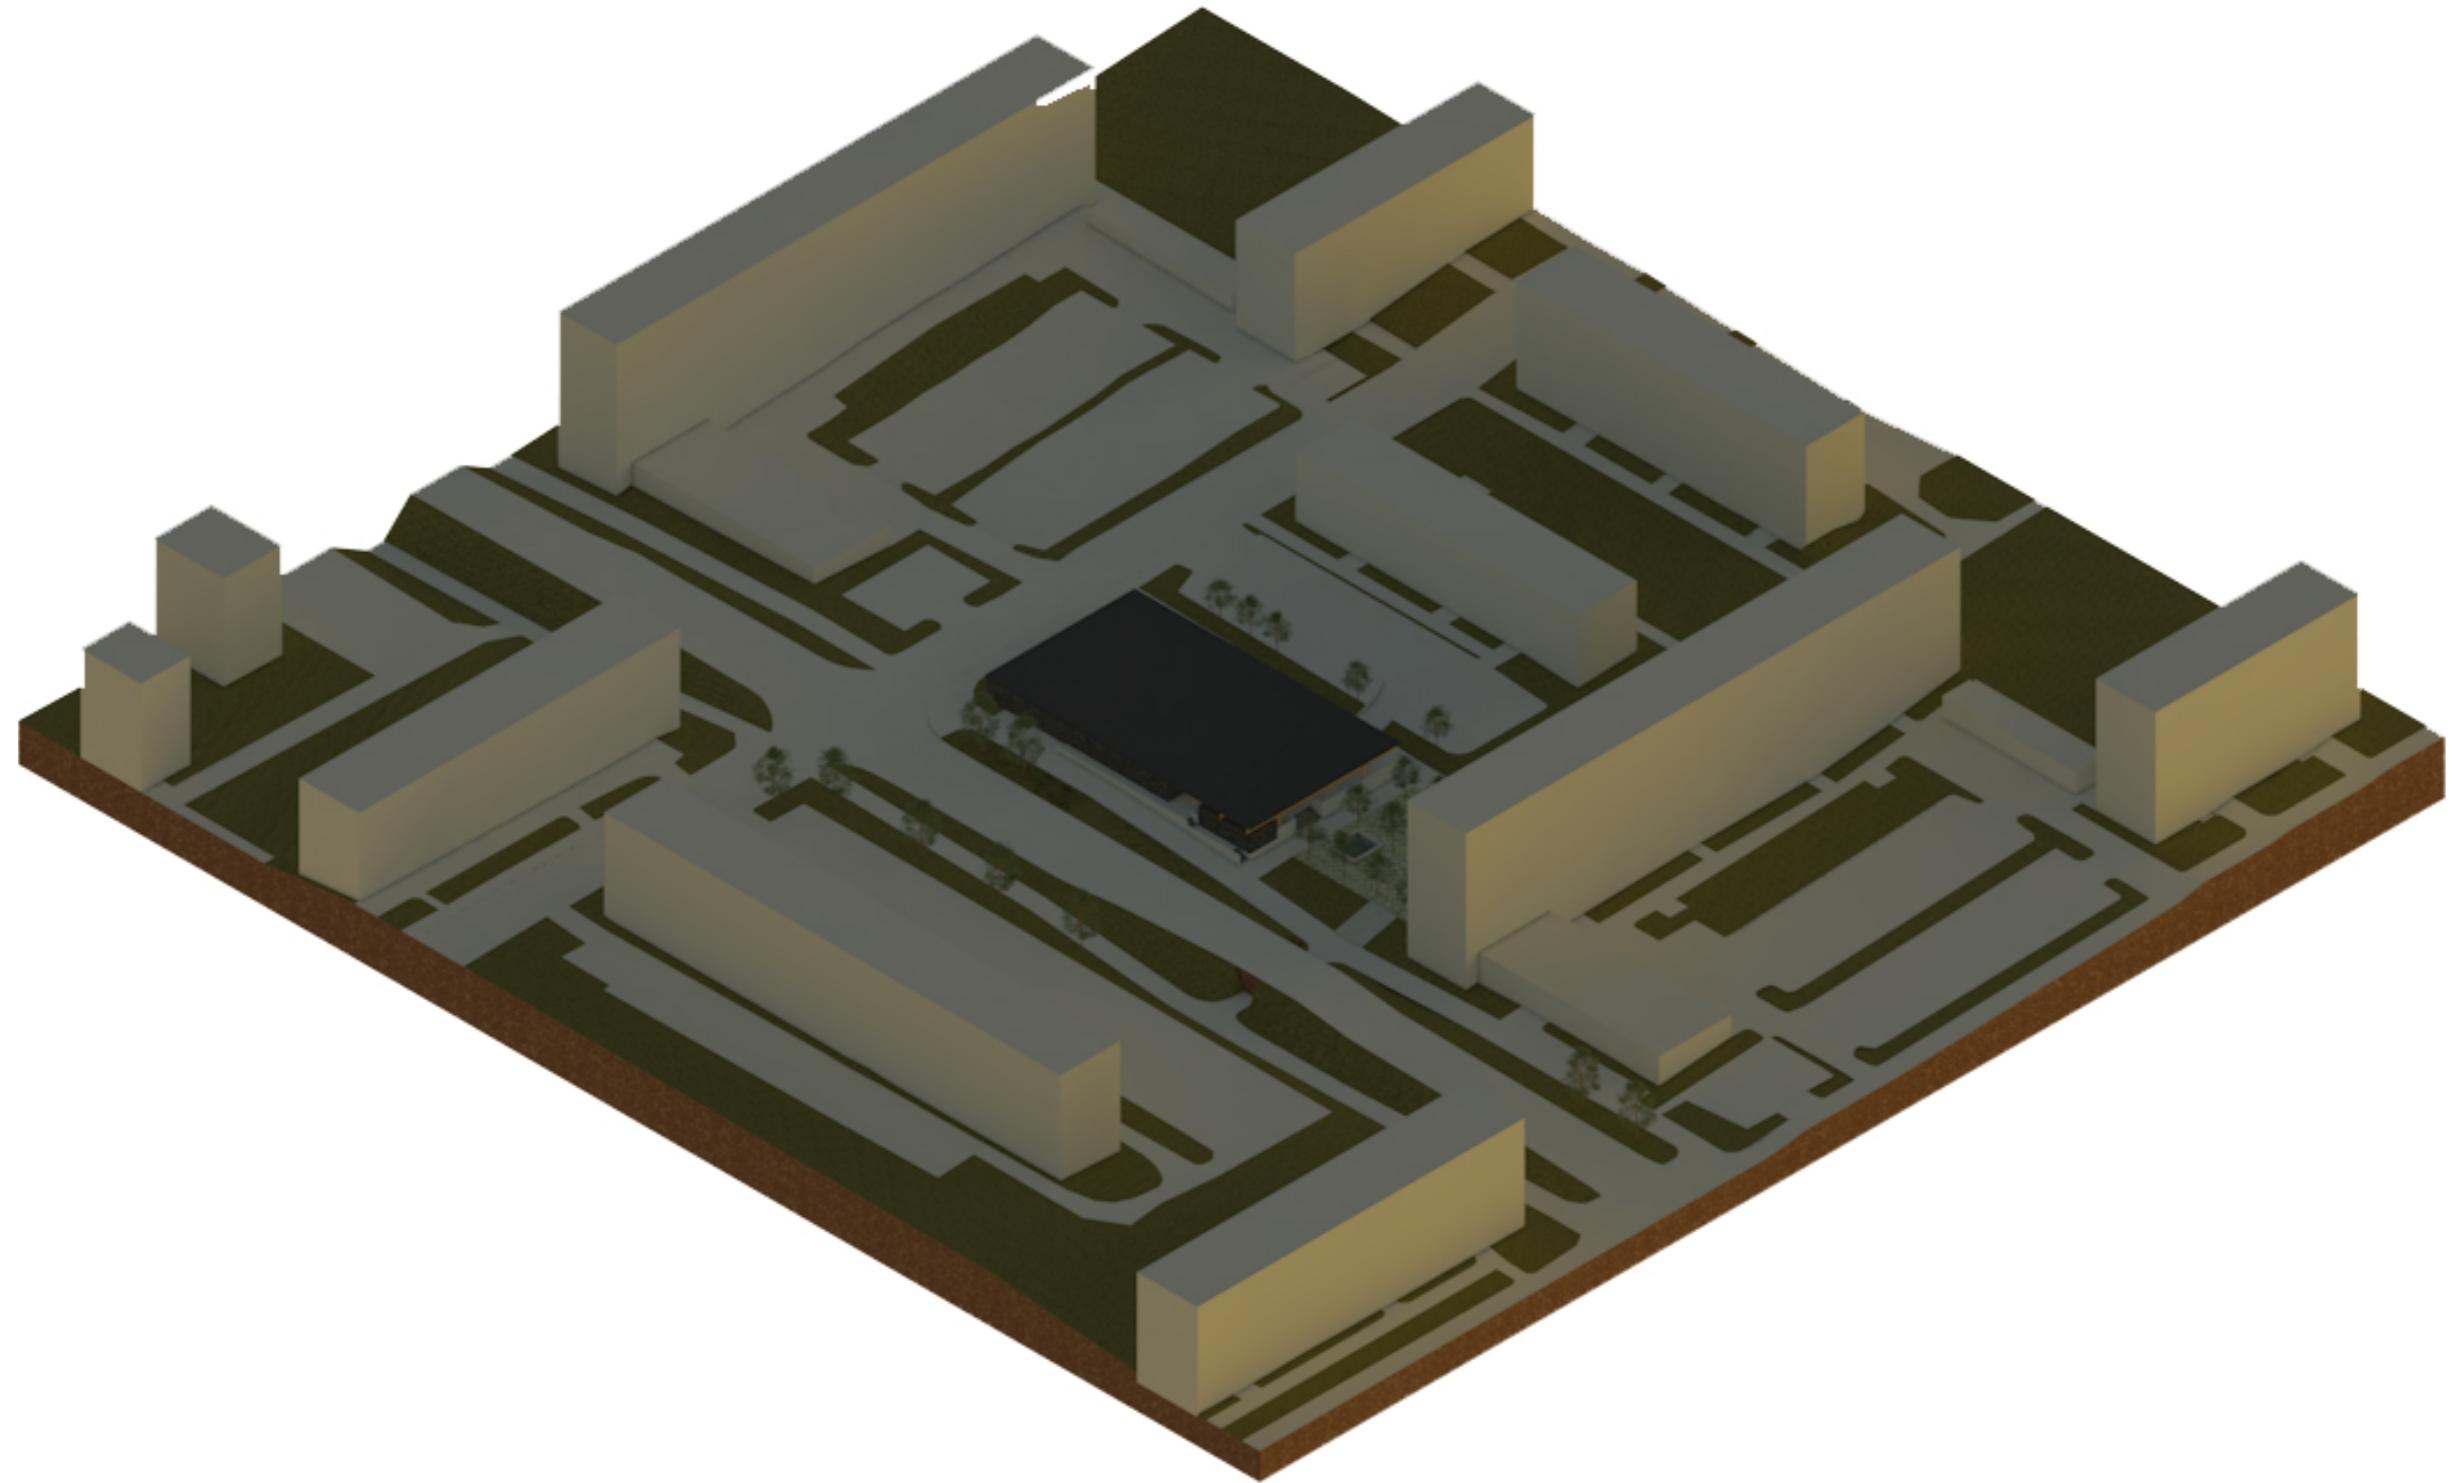

Liite 4. VARJOANALYYSIT

Kari Leppänen Arkkitehdit Oy

8.6.2018

1. Nykytilanne

2. Viitesuunnitelma lounaasta

3. Viitesuunnitelma kaakosta

TALVIPÄIVÄNSEISAUS 22.12 KLO 09.00

TALVIPÄIVÄNSEISAUS 22.12 KLO 12.00