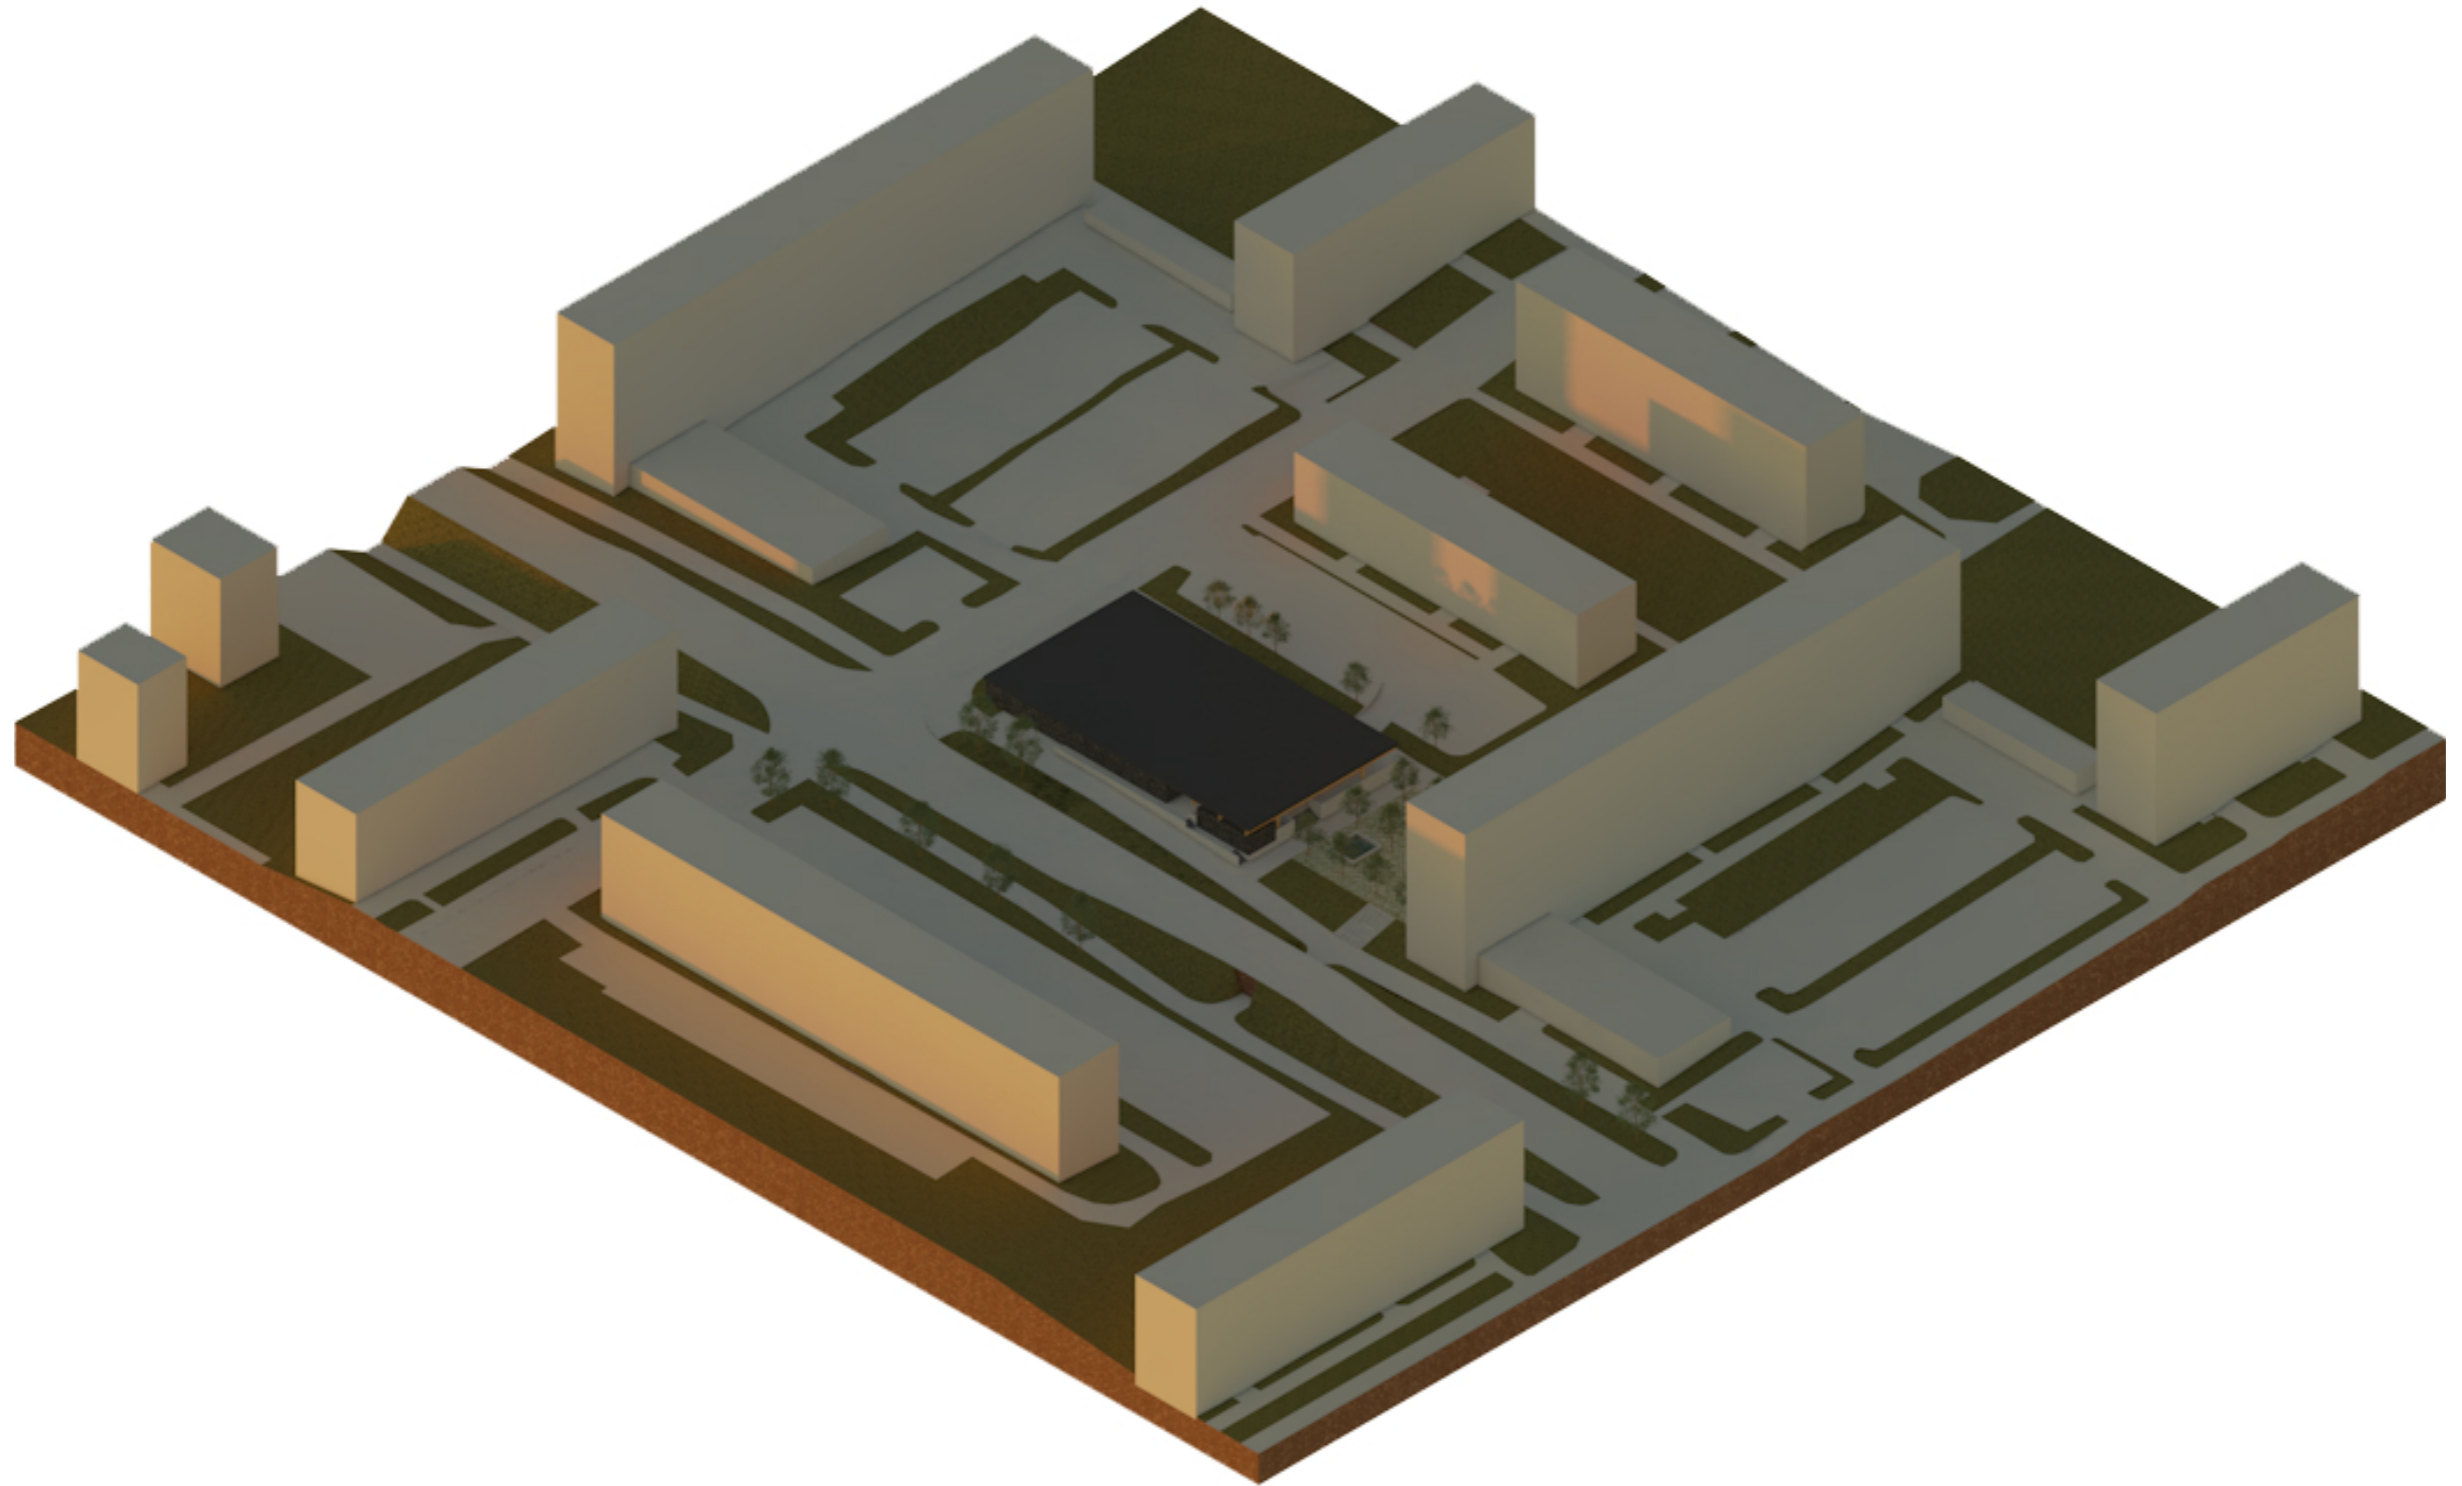

TALVIPÄIVÄNSEISAUS 22.12 KLO 15.00