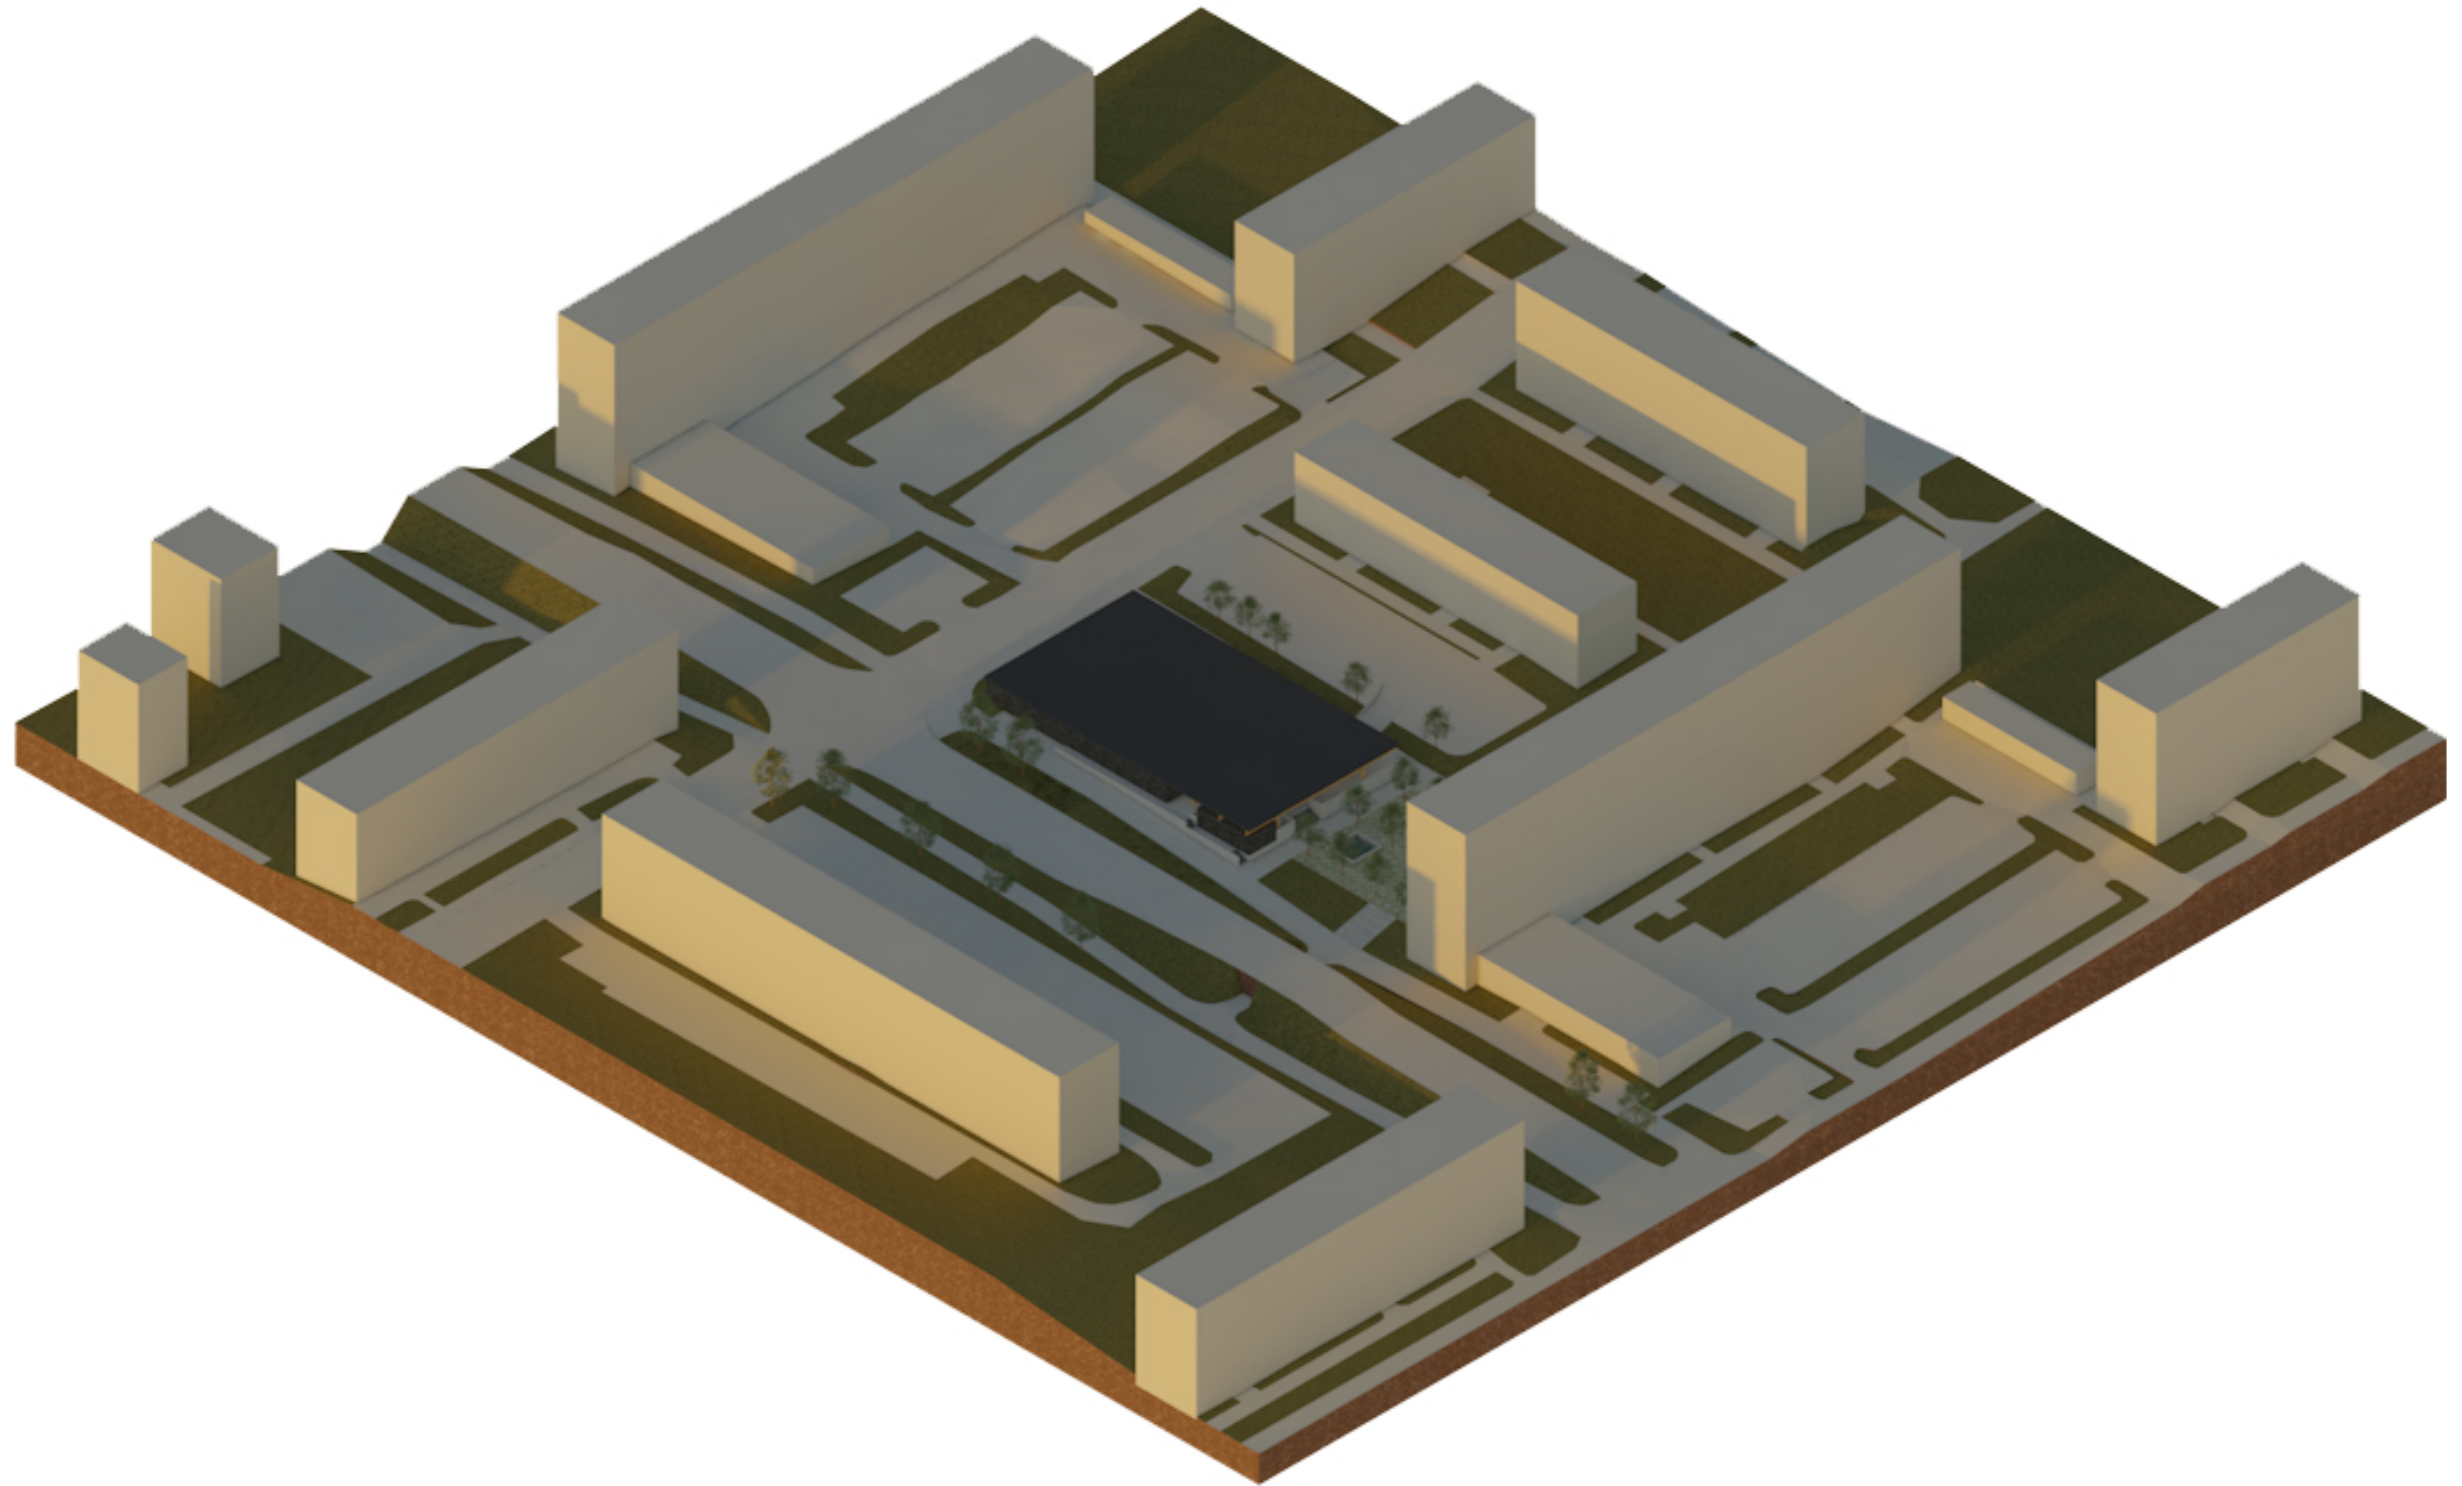

Liite 4. VARJOANALYYSIT

Kari Leppänen Arkkitehdit Oy

8.6.2018

1. Nykytilanne

2. Viitesuunnitelma lounaasta

3. Viitesuunnitelma kaakosta

TALVIPÄIVÄNSEISAUS 22.12 KLO 09.00

TALVIPÄIVÄNSEISAUS 22.12 KLO 12.00